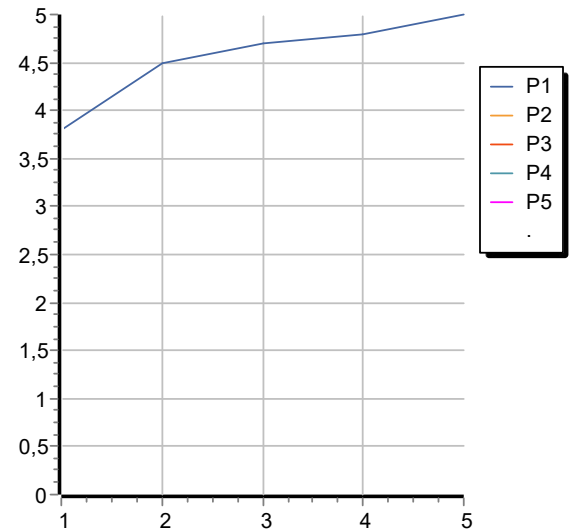

## SABLIER

ZSL556.X

Disegno Complessivo / Overall Drawing

## SABLIER

ZSL556.X

Portate / Flowrates (lt/min)

PRESSIONE PRESSURE	1 BAR	2 BAR	3 BAR	4 BAR	5 BAR
P1 LAVABO BASIN	3,8	4,5	4,7	4,8	5
P2					
P3					
P4					
P5					