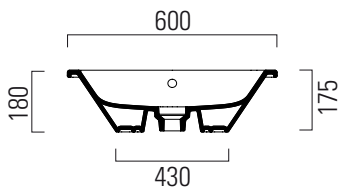

Kube X

60x37

Lavabo / Washbasin
60x37 cm
13,5 kg
5 lt

Lavabo con foro troppopieno predisposto per rubinetteria da parete o su piano. Installazione ad incasso.

Washbasin with overflow predisposed for tap fittings from wall or on countertop structure. Built-in installation.

Colori - Colours	Codici - Codes	Fori - Tapholes
○ Bianco lucido - White glossy	895311	

Taglio sul mobile installazione incasso
Furniture's cut built-in installation