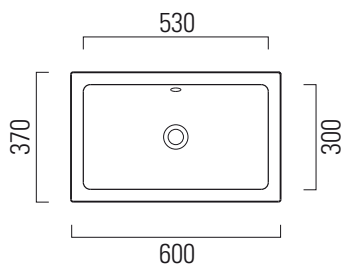

Kube X

60x37

Lavabo / Washbasin
60x37 cm
13,5 kg
5 lt

Lavabo con foro troppopieno predisposto per rubinetteria da parete o su piano. Installazione ad incasso.

Washbasin with overflow predisposed for tap fittings from wall or on countertop structure. Built-in installation.

Colori - Colours	Codici - Codes	Fori - Tapholes
○ Bianco lucido - White glossy	895311	

Taglio sul mobile installazione incasso
Furniture's cut built-in installation