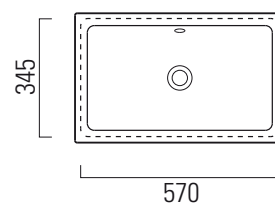

Kube X

60x37

Lavabo / Washbasin
60x37 cm
13,5 kg
5 lt

Lavabo con foro troppopieno predisposto per rubinetteria da parete o su piano. Installazione ad incasso.

Washbasin with overflow predisposed for tap fittings from wall or on countertop structure. Built-in installation.

Colori - Colours	Codici - Codes	Fori - Tapholes
○ Bianco lucido - White glossy	895311	

Taglio sul mobile installazione incasso
Furniture's cut built-in installation