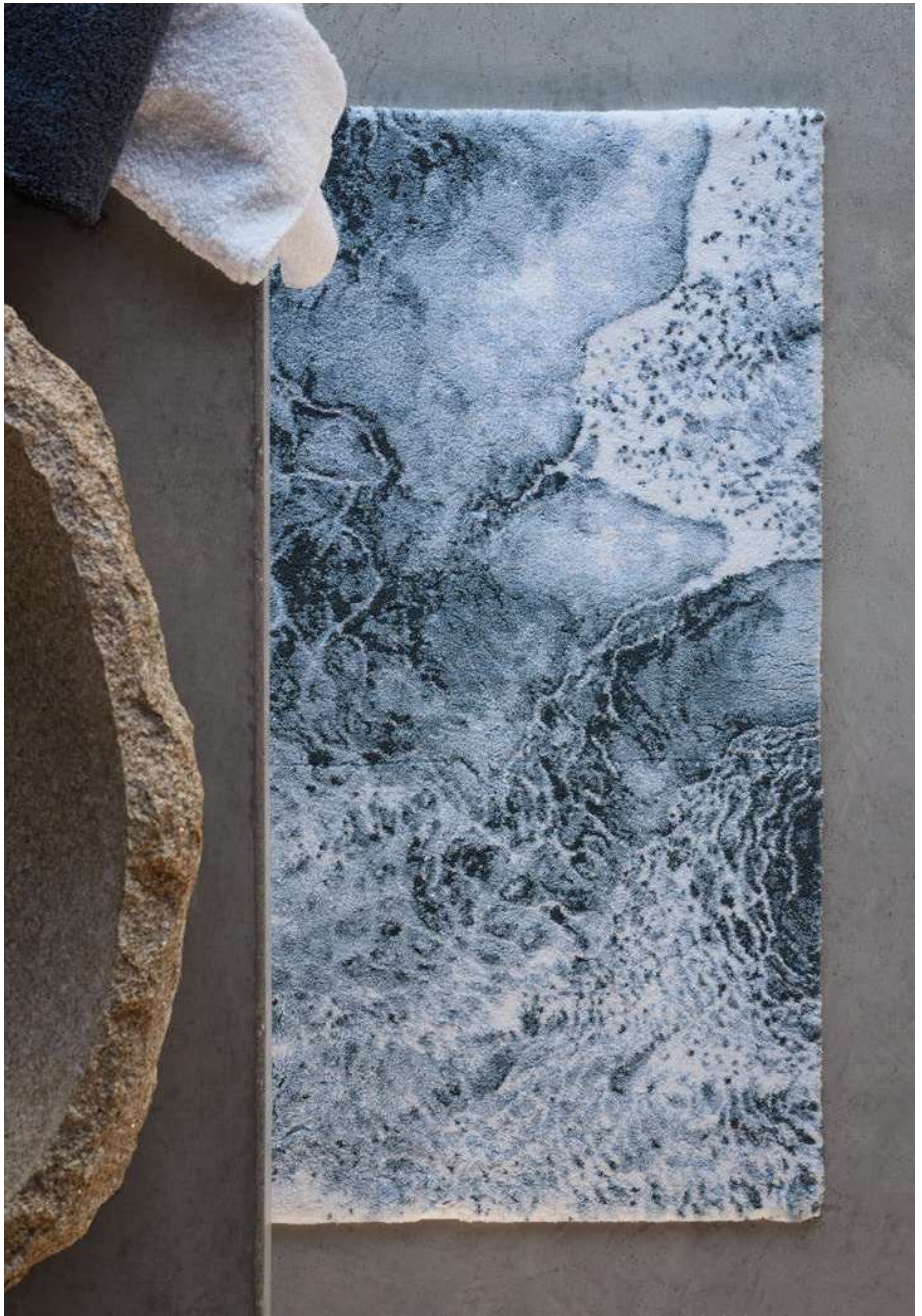

✿ NAZARÉ

100% Giza Egyptian Cotton - Long Staple

1900 g/m<sup>2</sup>

307

ca.  
70x130cm  
27"x51"