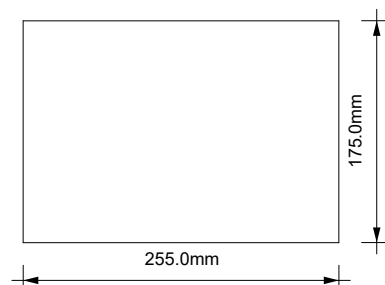

DECOR WALTHER®

Since 1973

BR 3BOX

MASSZEICHNUNG
DIMENSIONAL DRAWING
DESSIN DIMENSIONNEL
DISEGNO DIMENSIONALE

6 September 2024 / IS
M 1:6

Alle Angaben ohne Gewähr.
Maß und Modelländerungen vorbehalten.
All information without engagement.
Measurement and changes conditionally.
Toutes les données sans garantie.
Les dimensions et les modèles peuvent
être modifiés sans préavis.
Tutti i dati senza garanzia. Le dimensioni
e i modelli sono soggetti a modifiche
senza preavviso.