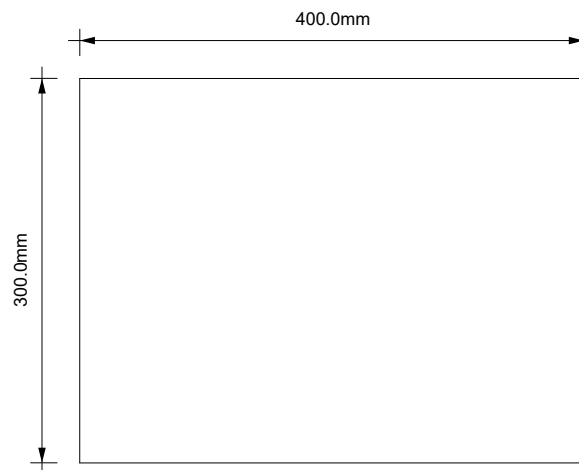

DECOR WALTHER®

Since 1973

BR 3BOX

MASSZEICHNUNG
DIMENSIONAL DRAWING
DESSIN DIMENSIONNEL
DISEGNO DIMENSIONALE

6 September 2024 / IS
M 1:6

Alle Angaben ohne Gewähr.
Maß und Modelländerungen vorbehalten.
All information without engagement.
Measurement and changes conditionally.
Toutes les données sans garantie.
Les dimensions et les modèles peuvent
être modifiés sans préavis.
Tutti i dati senza garanzia. Le dimensioni
e i modelli sono soggetti a modifiche
senza preavviso.