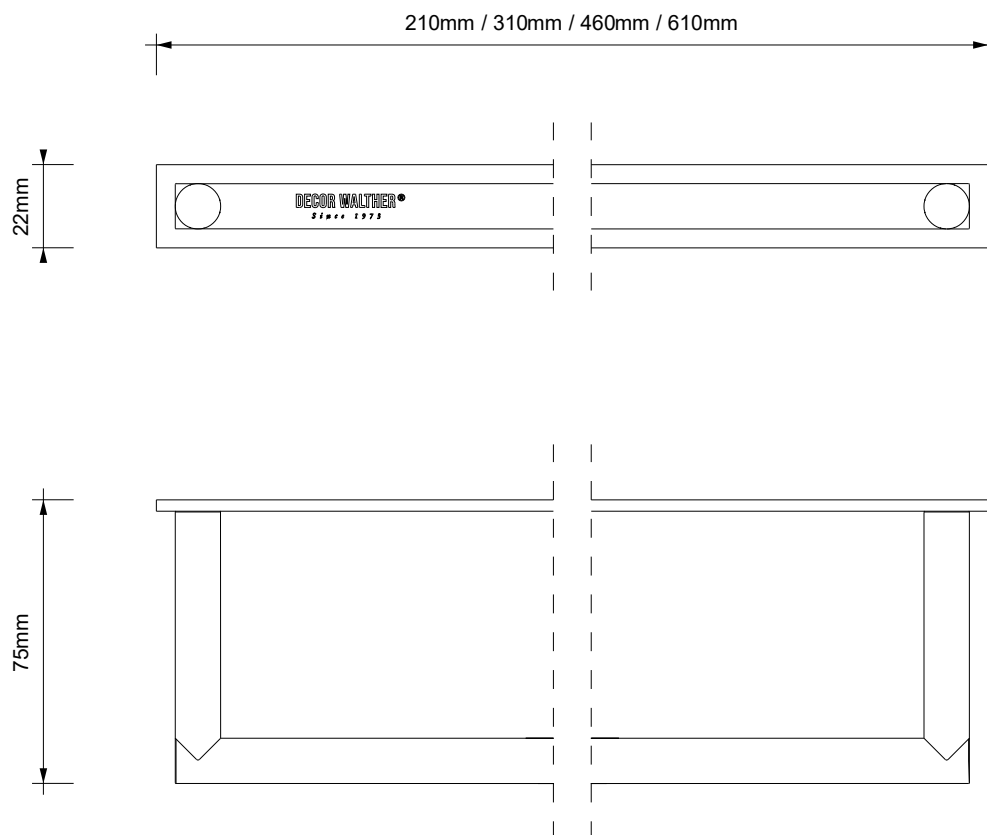

DECOR WALTHER®

Since 1973

MK FRAME HTE20/30/45/60

MASSZEICHNUNG
DIMENSIONAL DRAWING
DESSIN DIMENSIONNEL
DISEGNO DIMENSIONALE

19 Juni 2024 / FG
M 1:2

Alle Angaben ohne Gewähr.
Maß und Modelländerungen vorbehalten.
All information without engagement.
Measurement and changes conditionally.
Toutes les données sans garantie.
Les dimensions et les modèles peuvent
être modifiés sans préavis.
Tutti i dati senza garanzia. Le dimensioni
e i modelli sono soggetti a modifiche
senza preavviso.

© 2023.
Decor Walther Einrichtungs GmbH.
All rights reserved.

DECOR WALTHER
EINRICHTUNGS GMBH
BETTINASTRASSE 72
D-63067 OFFENBACH/MAIN
PHONE 0049 (0)69 / 272279-0
FAX 0049 (0)69 / 272279-27
INFO@DECOR-WALTHER.DE
WWW.DECOR-WALTHER.DE