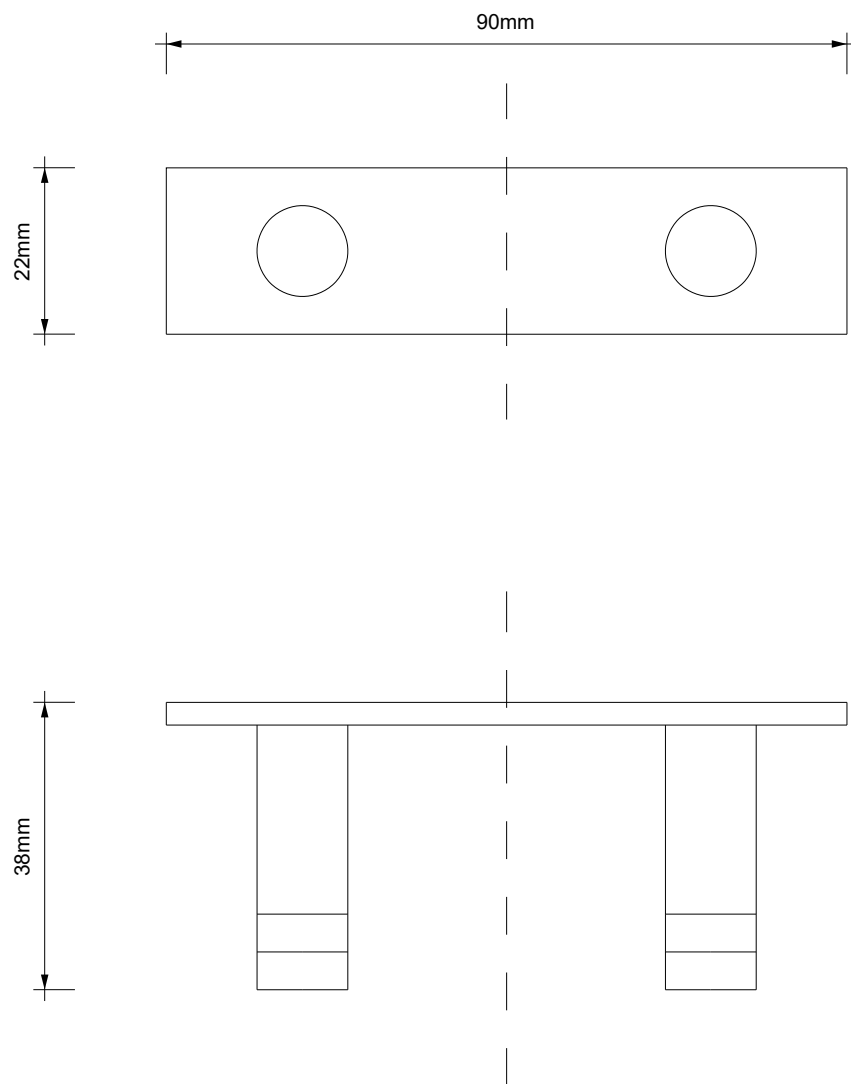

DECOR WALTHER®

Since 1973

MK FRAME HAK2

MASSZEICHNUNG
DIMENSIONAL DRAWING
DESSIN DIMENSIONNEL
DISEGNO DIMENSIONALE

19 Juni 2024 / FG
M 1:1

Alle Angaben ohne Gewähr.
Maß und Modelländerungen vorbehalten.
All information without engagement.
Measurement and changes conditionally.
Toutes les données sans garantie.
Les dimensions et les modèles peuvent être modifiés sans préavis.
Tutti i dati senza garanzia. Le dimensioni e i modelli sono soggetti a modifiche senza preavviso.