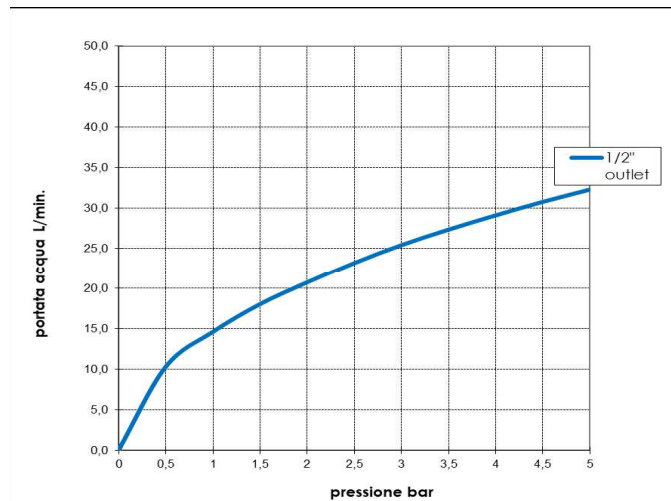

Codice - Code:	Descrizione - Description:
Z005143 Exposed shower mixer APICE with 1/2" outlet	Miscelatore monocomando esterno doccia APICE con uscita da 1/2" <i>Exposed shower mixer APICE with 1/2" outlet</i> <i>Aufputz Einhebel Brausebatterie APICE mit 1/2" Schlauchanschluss</i>
Tecnologia - Technology:	<i>Mitigeur monocommande de douche APICE avec connexion flexible 1/2"</i> <i>Monomando ducha APICE con conexión flexible de 1/2"</i> <i>Наружная душевая группа APICE с выходом на 1/2"</i>

Grafico di portata - Flow rate diagram

	1/2" outlet
0	0,0
0,5	10,3
1	14,6
1,5	18,0
2	20,7
2,5	23,2
3	25,4
3,5	27,4
4	29,1
4,5	30,8
5	32,3
pressione bar	portata L/min

Caratteristiche idrauliche - Hydraulic features

		Pressione Pressure	Portata Flow rate	Solo per miscelatori termostatici Only for thermostatic mixers	
min	1 bar	14,6 L/min		Blocco di sicurezza Safety lock	--
max	5 bar	32,3 L/min		Temperatura acqua fredda Cold water temperature	--
Portata minima consigliata per buon funzionamento Recommended minimum flow-rate for optimal performance			--	Temperatura acqua calda Hot water temperature	--