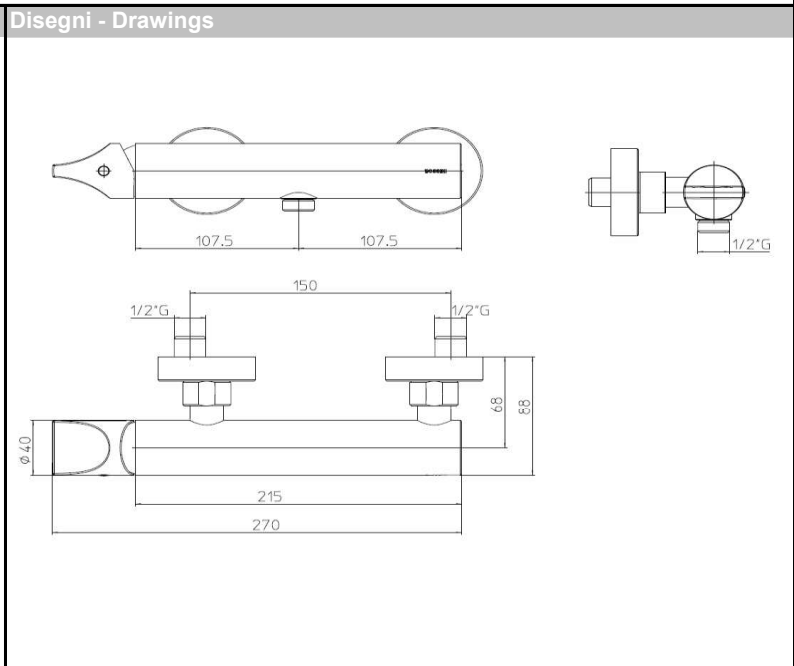

Codice - Code:	Descrizione - Description:
Z005143 Exposed shower mixer APICE with 1/2" outlet	Miscelatore monocomando esterno doccia APICE con uscita da 1/2" <i>Exposed shower mixer APICE with 1/2" outlet</i> <i>Aufputz Einhebel Brausebatterie APICE mit 1/2" Schlauchanschluss</i>
Tecnologia - Technology:	<i>Mitigeur monocommande de douche APICE avec connexion flexible 1/2"</i> <i>Monomando ducha APICE con conexión flexible de 1/2"</i> <i>Наружная душевая группа APICE с выходом на 1/2"</i>

Grafico di portata - Flow rate diagram

	1/2" outlet
0	0,0
0,5	10,3
1	14,6
1,5	18,0
2	20,7
2,5	23,2
3	25,4
3,5	27,4
4	29,1
4,5	30,8
5	32,3
pressione bar	portata L/min

Caratteristiche idrauliche - Hydraulic features