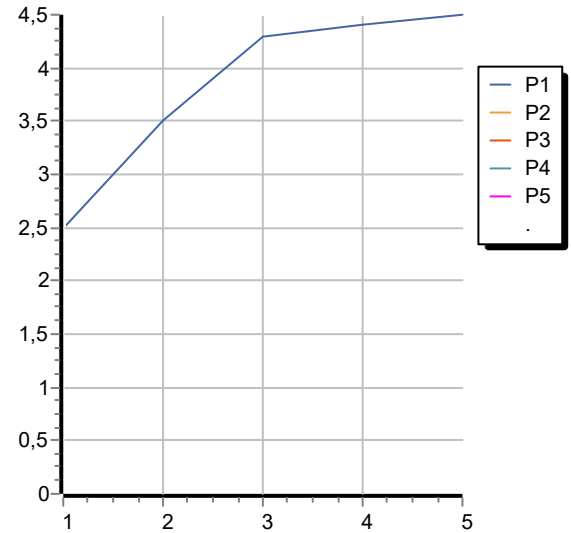

ZIS1732

Portate / Flowrates (lt/min)

| PRESSIONE PRESSURE | 1 BAR | 2 BAR | 3 BAR | 4 BAR | 5 BAR |
|-----------------------|-------|-------|-------|-------|-------|
| P1 LAVABO BASIN | 2,5 | 3,5 | 4,3 | 4,4 | 4,5 |
| P2 | | | | | |
| P3 | | | | | |
| P4 | | | | | |
| P5 | | | | | |