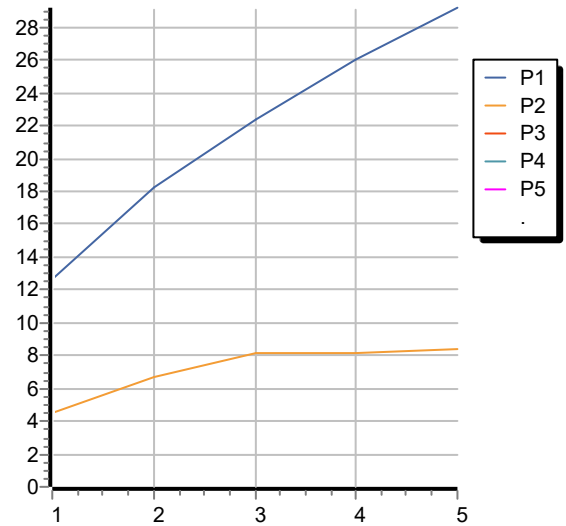

## MEDAMEDA

ZMM507

Portate / Flowrates (lt/min)

PRESSIONE PRESSURE	1 BAR	2 BAR	3 BAR	4 BAR	5 BAR
P1 DOCCETTA HANDSHOWER	4,5	6,7	8,1	8,2	8,4
P2 BOCCA VASCA WALL SPOUT	12,6	18,3	22,4	26	29,2
P3					
P4					
P5					