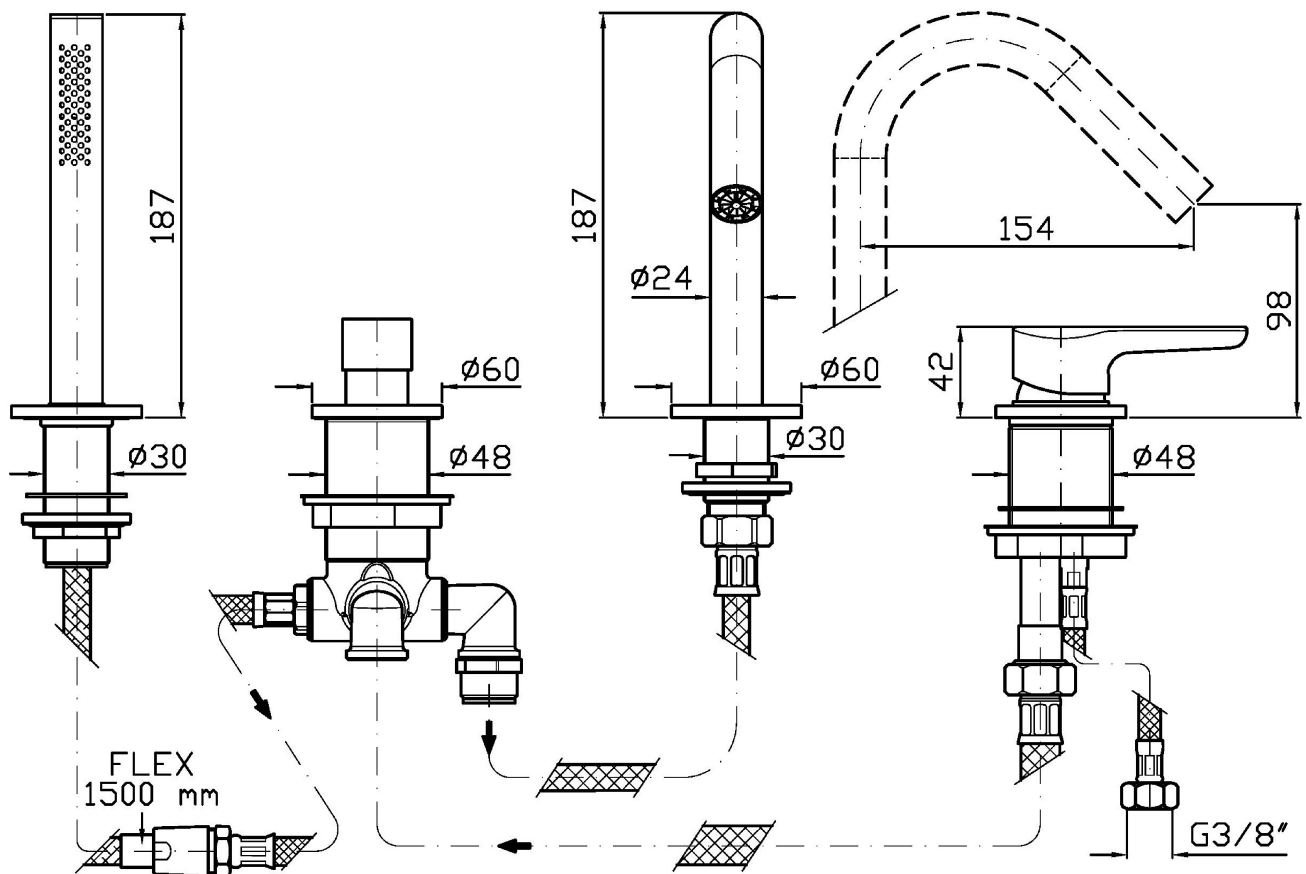

MEDAMEDA

ZMM507

Disegno Complessivo / Overall Drawing

Note / Notes