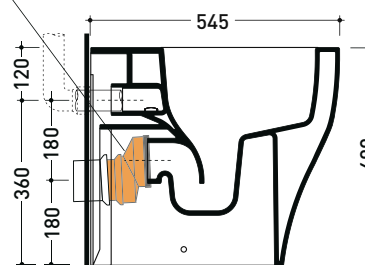

vista zenitale / zenital view

vista laterale / lateral view

vista retro / back view

da/from 100 a/to 120 mm

sezione longitudinale / section

art. LK1012 (LKR90+LKR40)  
 connessioni di scarico  
 (in dotazione)  
 drainage connector  
 (included in the box)

vista zenitale / zenital view

vista laterale / lateral view

vista retro / back view

da/ from 100 a/ to 120 mm

sezione longitudinale / section

art. LK1012 (LKR90+LKR40)  
 connessioni di scarico  
 (in dotazione)  
 drainage connector  
 (included in the box)

sezione longitudinale / section

sizes in mm

Please consider a 2% tolerance on indicated measurements