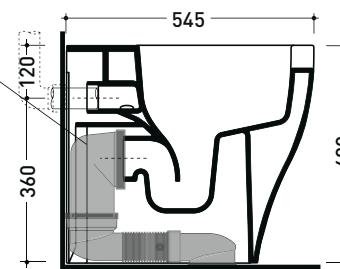

vista laterale / lateral view

vista retro / back view

**SCARICO A PARETE**  
**PREDISPOSTO PER WC SOSPESO**  
WALL DISCHARGE ARRANGEMENT  
FOR WALL-HUNG WC

da/from 100 a/to 120 mm

sezione longitudinale / section

**SCARICO A PAVIMENTO**  
**PREDISPOSTO DA 5 A 34 CM**  
ARRANGEMENT DISCHARGE  
TO FLOOR FROM 5 TO 34 CM

da/from 50 a/to 340 mm

sezione longitudinale / section

connessioni di scarico  
da acquistare  
separatamente  
drainage connector  
to be purchased separately