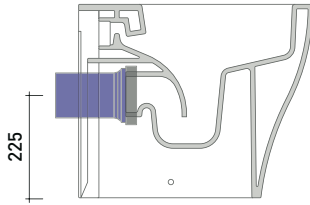

KIT SUITABLE FOR WALL TRAP

LKR00 (SET: LKR00)