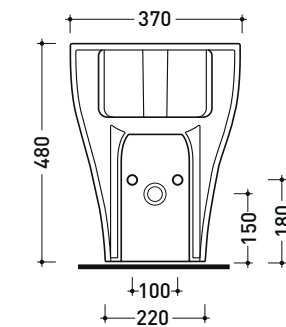

Package dim. **cm**

Weight **kg**

Pz. Pallet n°

CE UNI EN 14528 - CL20 Dop-No14528

vista zenitale / zenital view

vista laterale / lateral view

sezione longitudinale / section

vista retro / back view

sizes in mm

Please consider a 2% tolerance on indicated measurements