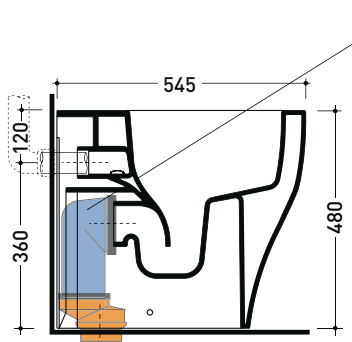

vista zenitale / zenital view

vista laterale / lateral view

vista retro / back view

da/from 100 a/to 120 mm

sezione longitudinale / section

art. LK1012 (LKR90+LKR40)  
 connessioni di scarico  
 (in dotazione)  
 drainage connector  
 (included in the box)

vista zenitale / zenital view

vista laterale / lateral view

vista retro / back view

da/ from 100 a/ to 120 mm

sezione longitudinale / section

art. LK1012 (LKR90+LKR40)  
 connessioni di scarico  
 (in dotazione)  
 drainage connector  
 (included in the box)