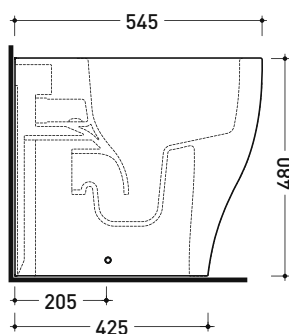

vista zenitale / zenital view

vista laterale / lateral view

vista retro / back view

da/from 100 a/to 120 mm

sezione longitudinale / section

art. LK1012 (LKR90+LKR40)  
 connessioni di scarico  
 (in dotazione)  
 drainage connector  
 (included in the box)

vista zenitale / zenital view

vista laterale / lateral view

vista retro / back view

da/ from 100 a/ to 120 mm

sezione longitudinale / section

art. LK1012 (LKR90+LKR40)  
 connessioni di scarico  
 (in dotazione)  
 drainage connector  
 (included in the box)

sezione longitudinale / section

sizes in mm

Please consider a 2% tolerance on indicated measurements