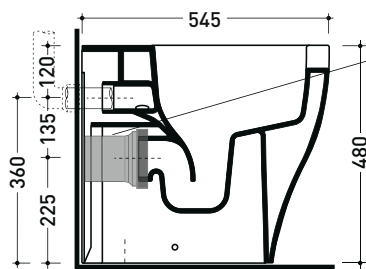

vista laterale / lateral view

vista retro / back view

**SCARICO A PARETE**  
**PREDISPOSTO PER WC SOSPESO**  
WALL DISCHARGE ARRANGEMENT  
FOR WALL-HUNG WC

da/from 100 a/to 120 mm

sezione longitudinale / section