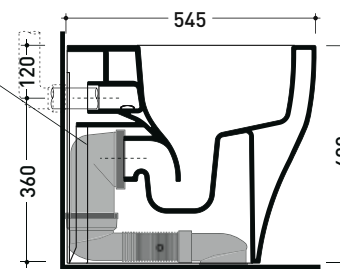

vista laterale / lateral view

vista retro / back view

**SCARICO A PARETE**  
**PREDISPOSTO PER WC SOSPESO**  
 WALL DISCHARGE ARRANGEMENT  
 FOR WALL-HUNG WC

sezione longitudinale / section

**SCARICO A PAVIMENTO**  
**PREDISPOSTO DA 5 A 34 CM**  
 ARRANGEMENT DISCHARGE  
 TO FLOOR FROM 5 TO 34 CM