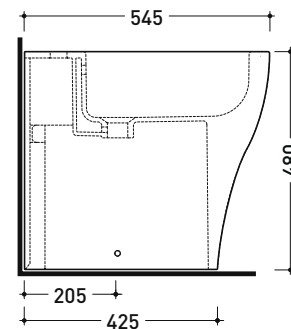

dettaglio erogatore / bidet jet detail

sezione longitudinale / section

vista retro / back view

sizes in mm

Please consider a 2% tolerance on indicated measurements

Package dim. **cm**

Weight **kg**

Pz. Pallet n°

CE UNI EN 14528 - CL20 Dop-No14528

vista zenitale / zenital view

vista laterale / lateral view

sezione longitudinale / section

vista retro / back view

sizes in mm

Please consider a 2% tolerance on indicated measurements