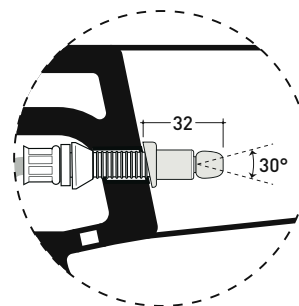

Floor fixing kit (9003)

CE UNI EN 997

Dop-No997

pag. 1/2

vista zenitale / zenital view

dettaglio erogatore / bidet jet detail

sezione longitudinale / section

vista retro / back view