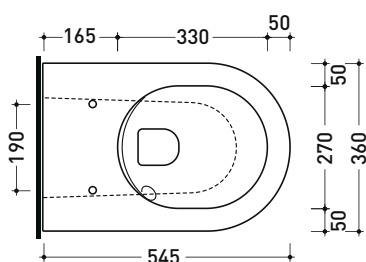

vista zenitale / zenital view

vista laterale / lateral view

vista retro / back view

da/ from 100 a/ to 120 mm

sezione longitudinale / section

art. LK1012 (LKR90+LKR40)  
 connessioni di scarico  
 (in dotazione)  
 drainage connector  
 (included in the box)

sezione longitudinale / section

sizes in mm

Please consider a 2% tolerance on indicated measurements