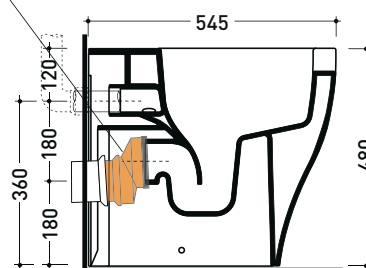

vista zenitale / zenital view

vista laterale / lateral view

vista retro / back view

da/from 100 a/to 120 mm

sezione longitudinale / section

art. LK1012 (LKR90+LKR40)  
 connessioni di scarico  
 (in dotazione)  
 drainage connector  
 (included in the box)