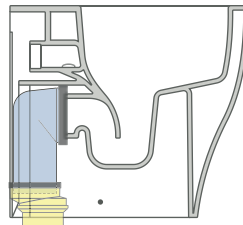

LK8010 (SET: LKR90+LKR20)

da/ from 80 a/ to 100 mm