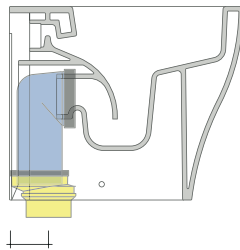

LK8010 (SET: LKR90+LKR20)

da/ from 80 a/ to 100 mm