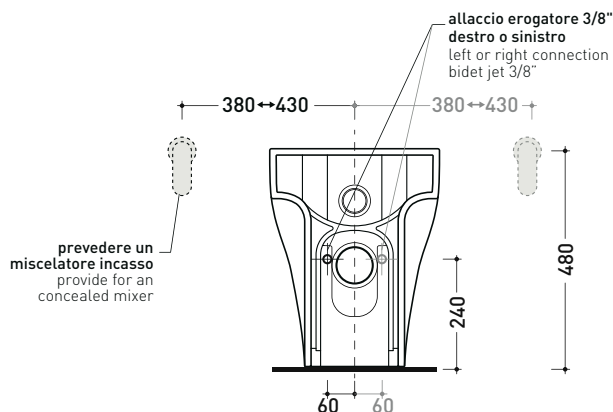

Floor fixing kit (9003)

CE UNI EN 997

Dop-No997

pag. 1/2

vista zenitale / zenital view

dettaglio erogatore / bidet jet detail

sezione longitudinale / section

vista retro / back view

sizes in mm

Please consider a 2% tolerance on indicated measurements