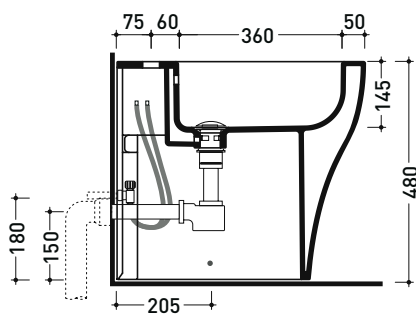

Package dim. **cm**

Weight **kg**

Pz. Pallet n°

CE UNI EN 14528 - CL20 Dop-No14528

vista zenitale / zenital view

vista laterale / lateral view

sezione longitudinale / section

vista retro / back view

sizes in mm

Please consider a 2% tolerance on indicated measurements