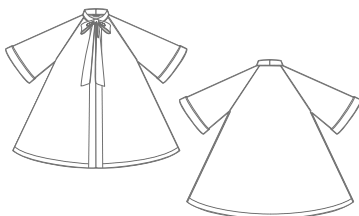

PALACIO

Robe and Slippers

100% Giza Egyptian Cotton - Extra Long Staple

500 g/m²

515

ROBE

S
M
L
XL

SLIPPERS

S - 35/38
M - 38/40
L - 40/43