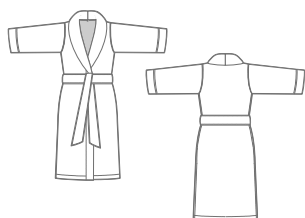

518

610

716

940

950

990

ROBE

S
M
L
XL
XXL

SLIPPERS

S - 35/38
M - 38/40
L - 40/43
XL - 43/46