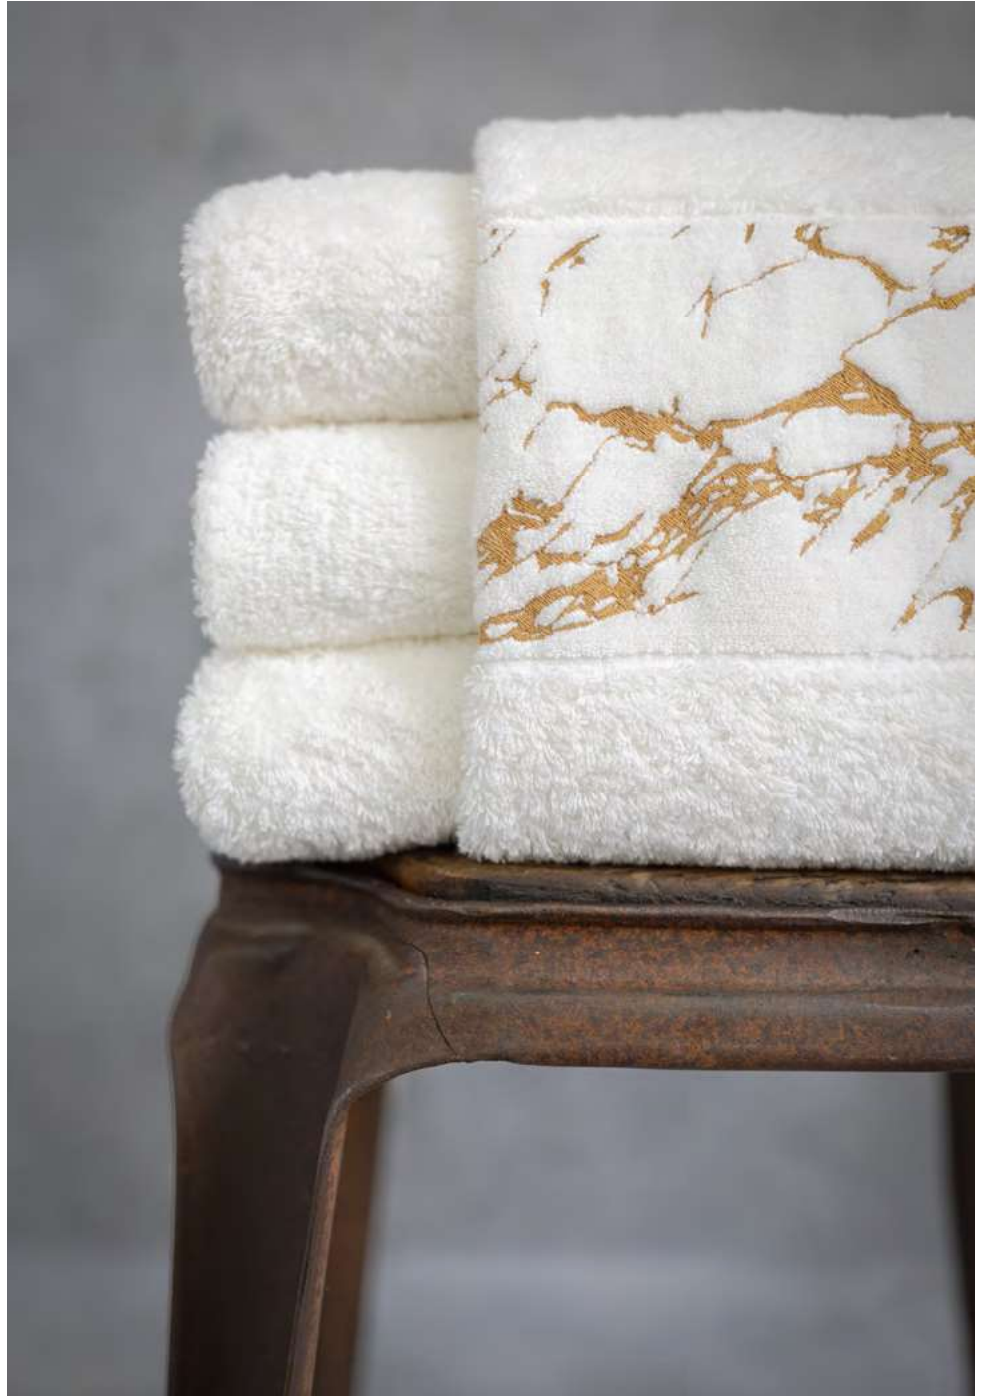

100% Giza Egyptian Cotton - Extra Long Staple

650 g/m<sup>2</sup>

235

840

**HAND TOWEL**

40x75cm - 17"x30"