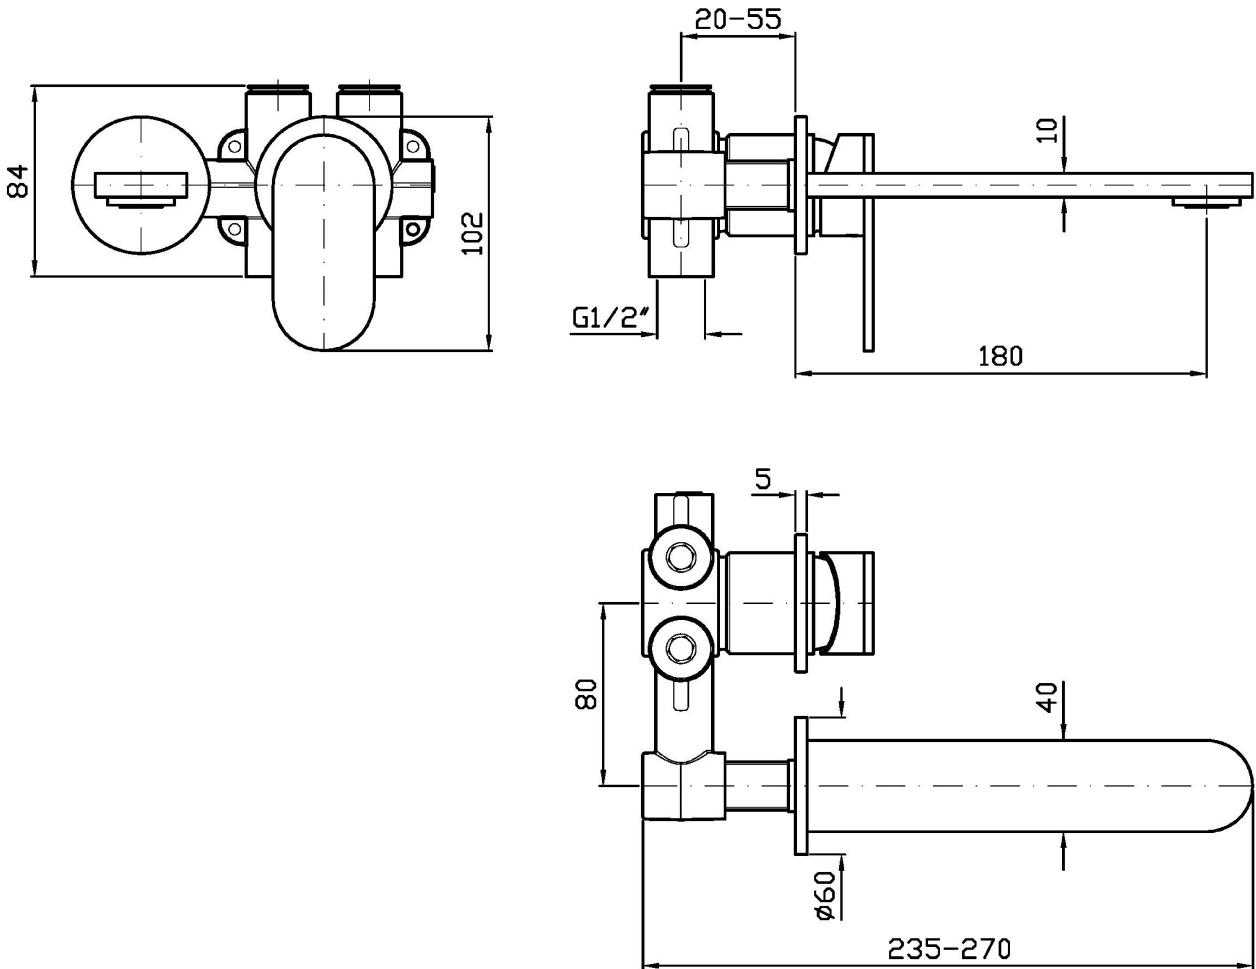

OCTO

ZOC744

Disegno Complessivo / Overall Drawing

Note / Notes