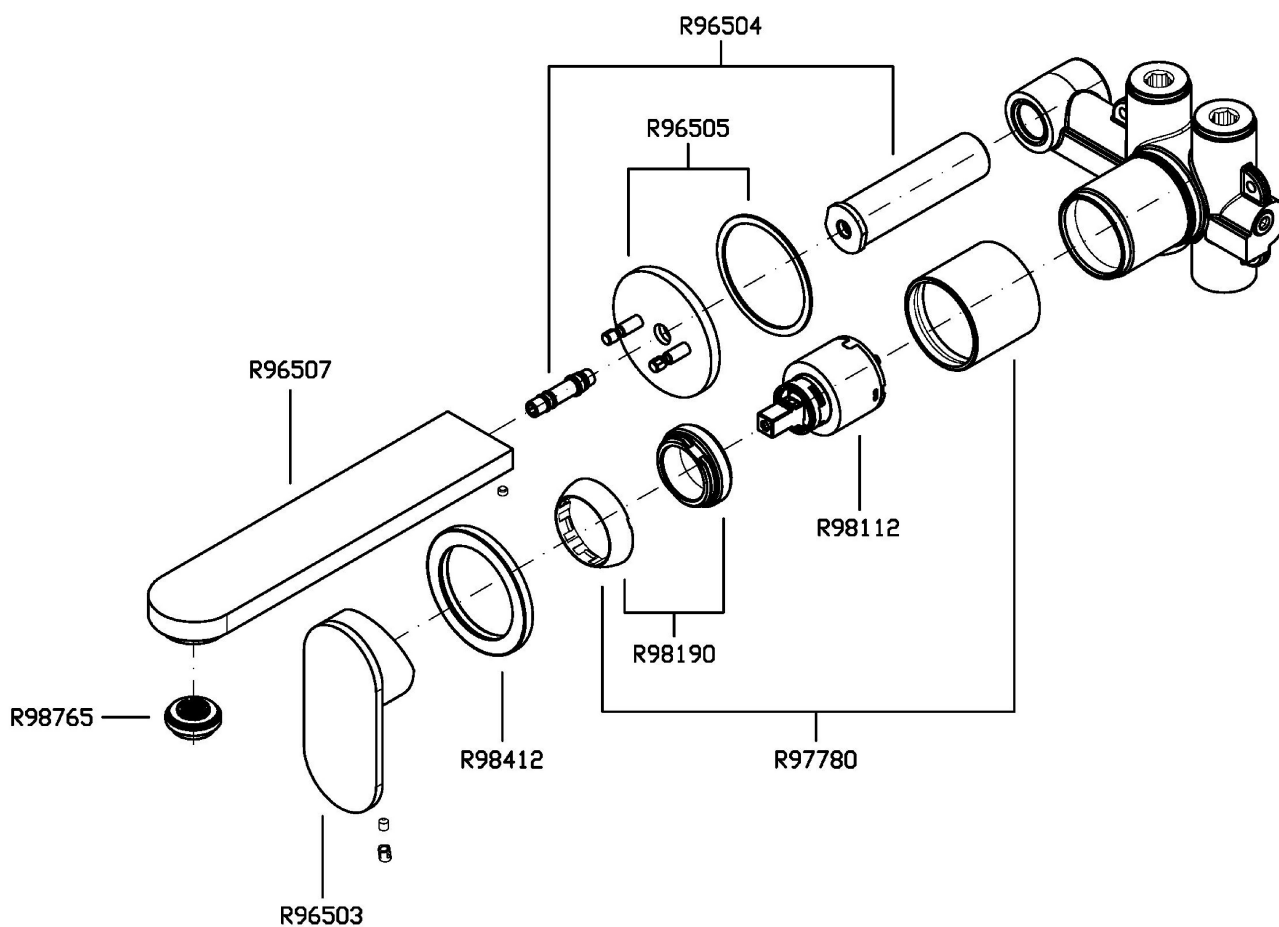

OCTO

ZOC744

Miscelatore monocomando lavabo incasso 2 fori. / 2 hole built-in single lever basin mixer.

Miscelatore monocomando lavabo incasso 2 fori con aeratore. Lunghezza bocca 180 mm.
Water Saving - portata d'acqua uguale o inferiore a 6 l/min.

2 hole built-in single lever basin mixer with aerator. Spout projection 180 mm.
Water Saving - water flow rate of 6 l/min or less.

R99499

Parte incasso. / Built-in part.

R99815

Parte incasso. / Built-in part.

OCTO

ZOC744

Disegno Complessivo / Overall Drawing

Note / Notes

OCTO

ZOC744

Esplosi / Exploded

OCTO

ZOC744

Portate / Flowrates (lt/min)

PRESSIONE PRESSURE	1 BAR	2 BAR	3 BAR	4 BAR	5 BAR
P1 LAVABO BASIN	3,1	4,1	4,8	5	5
P2					
P3					
P4					
P5					

OCTO

ZOC744

Pesi e Misure / Weights and Sizes

Peso (Kg) Weight (lb)	0,00 (Kg)	0,00 (lb)
Volume test (dc3) - (in3)	7,50 (dc3)	457,68 (in3)
h (mm) - (in)	90,00 (mm)	3,54 (in)
L1 (mm) - (in)	250,00 (mm)	9,84 (in)
L2 (mm) - (in)	333,00 (mm)	13,11 (in)