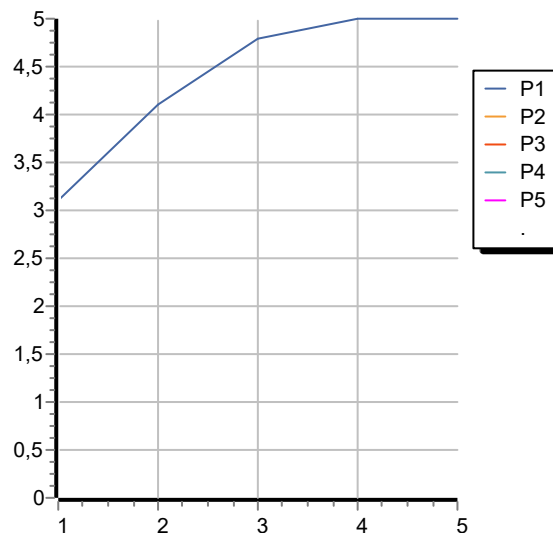

ZOC744

Portate / Flowrates (lt/min)

PRESSIONE PRESSURE	1 BAR	2 BAR	3 BAR	4 BAR	5 BAR
P1 LAVABO BASIN	3,1	4,1	4,8	5	5
P2					
P3					
P4					
P5					

OCTO

ZOC744

Pesi e Misure / Weights and Sizes

Peso (Kg) Weight (lb)	0,00 (Kg)	0,00 (lb)
Volume test (dc3) - (in3)	7,50 (dc3)	457,68 (in3)
h (mm) - (in)	90,00 (mm)	3,54 (in)
L1 (mm) - (in)	250,00 (mm)	9,84 (in)
L2 (mm) - (in)	333,00 (mm)	13,11 (in)