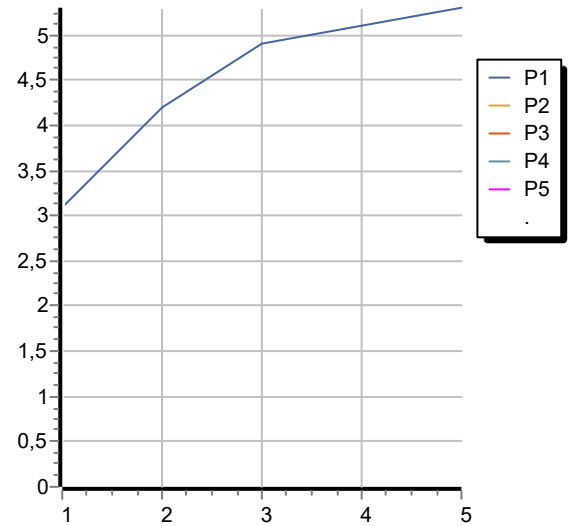

## OCTO

ZOC566

Portate / Flowrates (lt/min)

PRESSIONE PRESSURE	1 BAR	2 BAR	3 BAR	4 BAR	5 BAR
P1 LAVABO BASIN	3,1	4,2	4,9	5,1	5,3
P2					
P3					
P4					
P5					