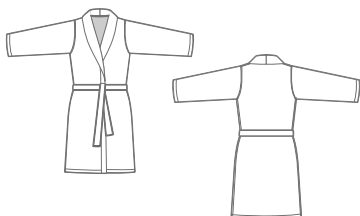

364

573

610

638

714

920

ROBE

S
M
L
XL
XXL

SLIPPERS

S - 35/38
M - 38/40
L - 40/43
XL - 43/46