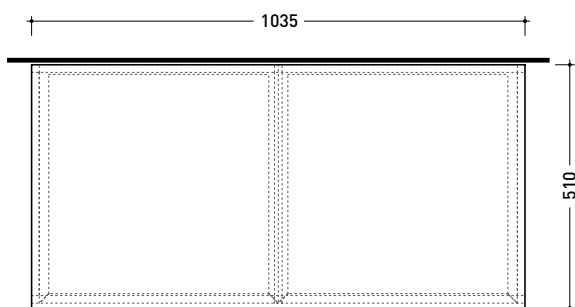

DV103M

Matt black varnished metal structure with matt lacquered wood top and drawers suitable for countertop basins

Complements: **COUNTERTOP BASINS:**
Acqualight (5058) - **App** (AP40A - AP62A) - **Boll** (BL42L - BL56L)
- **Bonola** (BN46A - BN50A - BN60A) - **Dip** (DP481 - DP482) - **Flag**
(FG40A - FG50A - FG64L) - **Fluo** (FU60L - FU70L) - **Fonte** (FN50L
- FT52L) - **Monò** (MN64L - MN74L - MN100L) - **Miniwash** (MWL40
- MWL48 - MWL60 - MW60PR - MWL75 - MW75PR) - **Nile** (NL40A
- NL62A) - **NudaSlim** (ND60A - ND75A) - **Nuda** (5083 - 5080 -
5081 - 5082) - **Pass** (PS50L - PS62C - PS62L - PS65AT - PS72L)
- **Roll** (RL44L - RL56L) - **TwinSet Slim** (TW42A - TW42C) -
Saltodacqua (SD42L) - **Settecento** (SE50A) - **Spire** (SP48A -
SP48D - SP58A - SP58D) - **Void** (VD60L) - **Volo** (VL52L - VL66L)

Technical accessories: **Mat black siphon** (SIFLNE)

Package dim. **cm** | Weight **kg** | Pz. Pallet n° -

sizes in mm

METAL: matt finish

black

LACQUERED WOOD: matt finish

bianco

grey

juta

sky

cotto

bordeaux