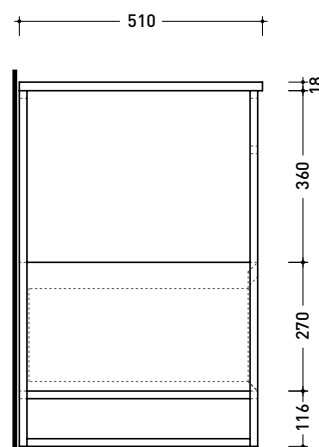

DV103M

Matt black varnished metal structure with matt lacquered wood top and drawers suitable for countertop basins

Complements: **COUNTERTOP BASINS:**
Acqualight (5058) - **App** (AP40A - AP62A) - **Boll** (BL42L - BL56L)
- **Bonola** (BN46A - BN50A - BN60A) - **Dip** (DP481 - DP482) - **Flag**
(FG40A - FG50A - FG64L) - **Fluo** (FU60L - FU70L) - **Fonte** (FN50L
- FT52L) - **Monò** (MN64L - MN74L - MN100L) - **Miniwash** (MWL40
- MWL48 - MWL60 - MW60PR - MWL75 - MW75PR) - **Nile** (NL40A
- NL62A) - **NudaSlim** (ND60A - ND75A) - **Nuda** (5083 - 5080 -
5081 - 5082) - **Pass** (PS50L - PS62C - PS62L - PS65AT - PS72L)
- **Roll** (RL44L - RL56L) - **TwinSet Slim** (TW42A - TW42C) -
Saltodacqua (SD42L) - **Settecento** (SE50A) - **Spire** (SP48A -
SP48D - SP58A - SP58D) - **Void** (VD60L) - **Volo** (VL52L - VL66L)

Technical accessories: **Mat black siphon** (SIFLNE)

Package dim. **cm** | Weight **kg** | Pz. Pallet n° -

sizes in mm

METAL: matt finish

black

LACQUERED WOOD: matt finish

bianco

grey

juta

sky

cotto

bordeaux