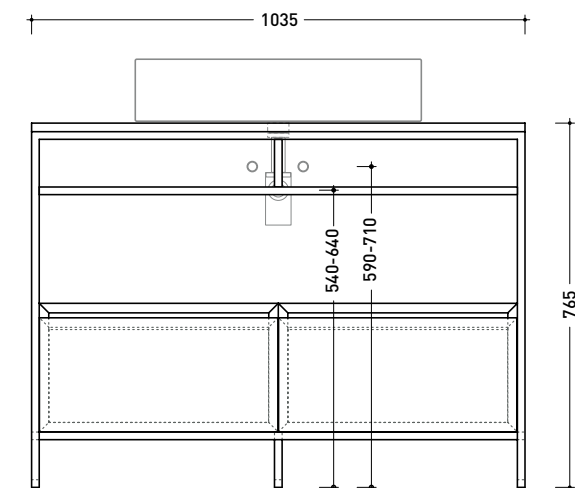

DV103M

Matt black varnished metal structure with matt lacquered wood top and drawers suitable for countertop basins

Complements: **COUNTERTOP BASINS:**
Acqualight (5058) - **App** (AP40A - AP62A) - **Boll** (BL42L - BL56L)
- **Bonola** (BN46A - BN50A - BN60A) - **Dip** (DP481 - DP482) - **Flag**
(FG40A - FG50A - FG64L) - **Fluo** (FU60L - FU70L) - **Fonte** (FN50L
- FT52L) - **Monò** (MN64L - MN74L - MN100L) - **Miniwash** (MWL40
- MWL48 - MWL60 - MW60PR - MWL75 - MW75PR) - **Nile** (NL40A
- NL62A) - **NudaSlim** (ND60A - ND75A) - **Nuda** (5083 - 5080 -
5081 - 5082) - **Pass** (PS50L - PS62C - PS62L - PS65AT - PS72L)
- **Roll** (RL44L - RL56L) - **TwinSet Slim** (TW42A - TW42C) -
Saltodacqua (SD42L) - **Settecento** (SE50A) - **Spire** (SP48A -
SP48D - SP58A - SP58D) - **Void** (VD60L) - **Volo** (VL52L - VL66L)

Technical accessories: **Mat black siphon** (SIFLNE)

Package dim. **cm** | Weight **kg** | Pz. Pallet n° -

sizes in mm

METAL: matt finish

black

LACQUERED WOOD: matt finish

bianco

grey

juta

sky

cotto

bordeaux