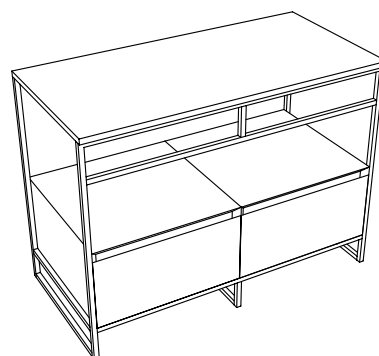

DV103M

Matt black varnished metal structure with matt lacquered wood top and drawers suitable for countertop basins

Complements: **COUNTERTOP BASINS:**
Acqualight (5058) - **App** (AP40A - AP62A) - **Boll** (BL42L - BL56L)
- **Bonola** (BN46A - BN50A - BN60A) - **Dip** (DP481 - DP482) - **Flag**
(FG40A - FG50A - FG64L) - **Fluo** (FU60L - FU70L) - **Fonte** (FN50L
- FT52L) - **Monò** (MN64L - MN74L - MN100L) - **Miniwash** (MWL40
- MWL48 - MWL60 - MW60PR - MWL75 - MW75PR) - **Nile** (NL40A
- NL62A) - **NudaSlim** (ND60A - ND75A) - **Nuda** (5083 - 5080 -
5081 - 5082) - **Pass** (PS50L - PS62C - PS62L - PS65AT - PS72L)
- **Roll** (RL44L - RL56L) - **TwinSet Slim** (TW42A - TW42C) -
Saltodacqua (SD42L) - **Settecento** (SE50A) - **Spire** (SP48A -
SP48D - SP58A - SP58D) - **Void** (VD60L) - **Volo** (VL52L - VL66L)

Technical accessories: **Mat black siphon** (SIFLNE)

Package dim. **cm** | Weight **kg** | Pz. Pallet n° -

sizes in mm

METAL: matt finish

black

LACQUERED WOOD: matt finish

bianco

grey

juta

sky

cotto

bordeaux