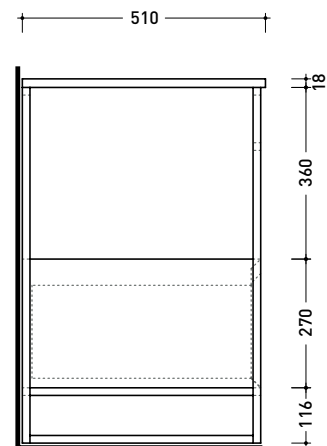

2022

DV103M

Matt black varnished metal structure with matt lacquered wood top and drawers suitable for countertop basins

Complements: **COUNTERTOP BASINS:**

Acqualight (5058) - **App** (AP40A - AP62A) - **ApLight** (AP5047 - AP6047 - AP8047) - **Boll** (BL42L - BL56L) - **Bonola** (BN46A - BN50A - BN60A) - **Flag** (FG40A - FG50A - FG64L) - **Fluo** (FU60L - FU70L) - **Fonte Tonda** (FT52L) - **Monò** (MN64L - MN74L - MN100L) - **Miniwash** (MWL40 - MWL48 - MWL60 - MW60PR - MWL75 - MW75PR) - **Nile** (NL40A - NL62A) - **NudaSlim** (ND60A - ND75A) - **Nuda** (5083 - 5080 - 5081 - 5082) - **Pass** (PS50L - PS62C - PS62L - PS72L) - **Roll** (RL44L - RL56L) - **Saltodacqua** (SD42L) - **Settecento** (SE44A - SE50A) - **Spire/Spire*** (SP48A - SP48D - SP58A - SP58D) - **TwinSet Slim** (TW42A - TW42C) - **Volo** (VL52L - VL66L)

Technical accessories: **Matt black siphon (SIFLNE)**

Package dim. **cm** | Weight **36.2 kg** | Pz. Pallet n° **1**

sizes in mm