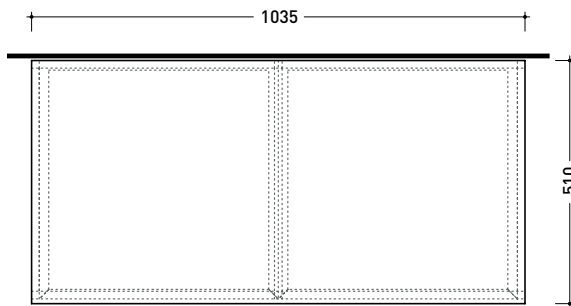

2022

DV103M

Matt black varnished metal structure with matt lacquered wood top and drawers suitable for countertop basins

Complements: **COUNTERTOP BASINS:**

Acqualight (5058) - **App** (AP40A - AP62A) - **ApLight** (AP5047 - AP6047 - AP8047) - **Boll** (BL42L - BL56L) - **Bonola** (BN46A - BN50A - BN60A) - **Flag** (FG40A - FG50A - FG64L) - **Fluo** (FU60L - FU70L) - **Fonte Tonda** (FT52L) - **Monò** (MN64L - MN74L - MN100L) - **Miniwash** (MWL40 - MWL48 - MWL60 - MW60PR - MWL75 - MW75PR) - **Nile** (NL40A - NL62A) - **NudaSlim** (ND60A - ND75A) - **Nuda** (5083 - 5080 - 5081 - 5082) - **Pass** (PS50L - PS62C - PS62L - PS72L) - **Roll** (RL44L - RL56L) - **Saltodacqua** (SD42L) - **Settecento** (SE44A - SE50A) - **Spire/Spire*** (SP48A - SP48D - SP58A - SP58D) - **TwinSet Slim** (TW42A - TW42C) - **Volo** (VL52L - VL66L)

Technical accessories: **Matt black siphon (SIFLNE)**

Package dim. **cm** | Weight **36.2 kg** | Pz. Pallet n° **1**

sizes in mm