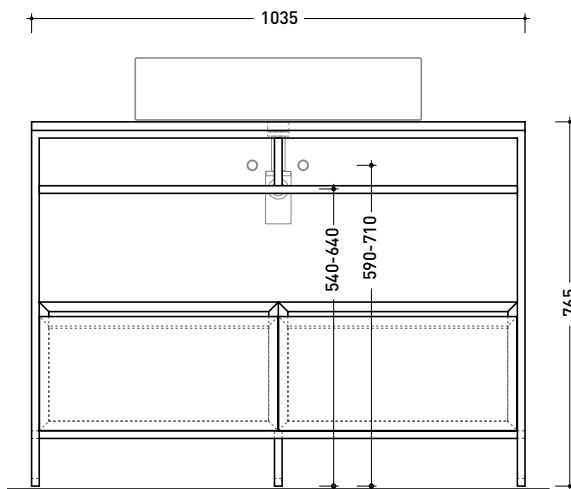

2022

DV103M

Matt black varnished metal structure with matt lacquered wood top and drawers suitable for countertop basins

Complements: **COUNTERTOP BASINS:**

Acqualight (5058) - **App** (AP40A - AP62A) - **ApLight** (AP5047 - AP6047 - AP8047) - **Boll** (BL42L - BL56L) - **Bonola** (BN46A - BN50A - BN60A) - **Flag** (FG40A - FG50A - FG64L) - **Fluo** (FU60L - FU70L) - **Fonte Tonda** (FT52L) - **Monò** (MN64L - MN74L - MN100L) - **Miniwash** (MWL40 - MWL48 - MWL60 - MW60PR - MWL75 - MW75PR) - **Nile** (NL40A - NL62A) - **NudaSlim** (ND60A - ND75A) - **Nuda** (5083 - 5080 - 5081 - 5082) - **Pass** (PS50L - PS62C - PS62L - PS72L) - **Roll** (RL44L - RL56L) - **Saltodacqua** (SD42L) - **Settecento** (SE44A - SE50A) - **Spire/Spire*** (SP48A - SP48D - SP58A - SP58D) - **TwinSet Slim** (TW42A - TW42C) - **Volo** (VL52L - VL66L)

Technical accessories: **Matt black siphon (SIFLNE)**

Package dim. **cm** | Weight **36.2 kg** | Pz. Pallet n° **1**

sizes in mm