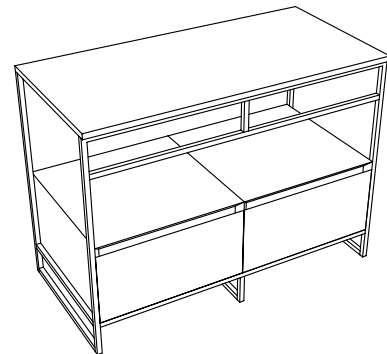

2022

DV103M

Matt black varnished metal structure with matt lacquered wood top and drawers suitable for countertop basins

Complements: **COUNTERTOP BASINS:**

Acqualight (5058) - **App** (AP40A - AP62A) - **ApLight** (AP5047 - AP6047 - AP8047) - **Boll** (BL42L - BL56L) - **Bonola** (BN46A - BN50A - BN60A) - **Flag** (FG40A - FG50A - FG64L) - **Fluo** (FU60L - FU70L) - **Fonte Tonda** (FT52L) - **Monò** (MN64L - MN74L - MN100L) - **Miniwash** (MWL40 - MWL48 - MWL60 - MW60PR - MWL75 - MW75PR) - **Nile** (NL40A - NL62A) - **NudaSlim** (ND60A - ND75A) - **Nuda** (5083 - 5080 - 5081 - 5082) - **Pass** (PS50L - PS62C - PS62L - PS72L) - **Roll** (RL44L - RL56L) - **Saltodacqua** (SD42L) - **Settecento** (SE44A - SE50A) - **Spire/Spire*** (SP48A - SP48D - SP58A - SP58D) - **TwinSet Slim** (TW42A - TW42C) - **Volo** (VL52L - VL66L)

Technical accessories: **Matt black siphon (SIFLNE)**

Package dim. **cm** | Weight **36.2 kg** | Pz. Pallet n° **1**

sizes in mm