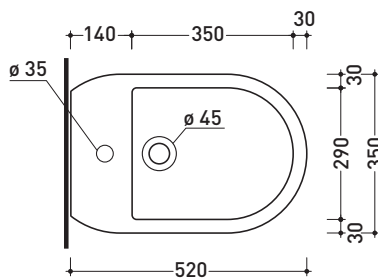

vista laterale / lateral view

sezione longitudinale / section

vista retro / back view

sizes in mm

CERAMIC: glossy finish

white

matt finish

milky white

Package dim. 57 x 39 x 35 cm | Weight 21,3 kg | Pz. Pallet n° 15

UNI EN 14528 - CL20 Dop-No14528

vista zenitale / zenital view

vista laterale / lateral view

sezione longitudinale / section

vista retro / back view