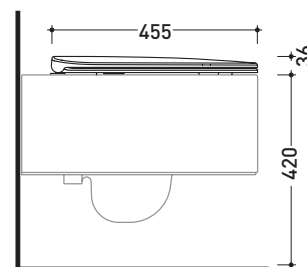

Package dim. 57 x 39 x 35 cm | Weight 21,3 kg | Pz. Pallet n° 15

UNI EN 14528 - CL20 Dop-No14528

vista zenitale / zenital view

vista laterale / lateral view

sezione longitudinale / section

vista retro / back view

Package dim. cm | Weight 2 kg | Pz. Pallet n° -

art. AS117G - AS117RG  
vista zenitale / zenital view

art. AS118G  
vista zenitale / zenital view

art. AS117G - AS117RG  
vista laterale / lateral view

art. AS118G  
vista laterale / lateral view