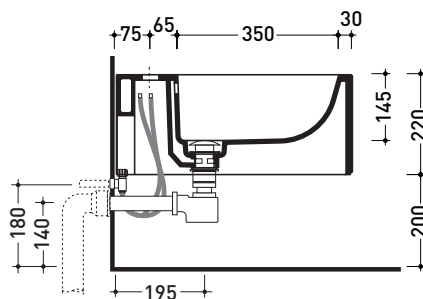

Package dim. 57 x 39 x 35 cm | Weight 21,3 kg | Pz. Pallet n° 15

UNI EN 14528 - CL20 Dop-No14528

vista zenitale / zenital view

vista laterale / lateral view

sezione longitudinale / section

vista retro / back view