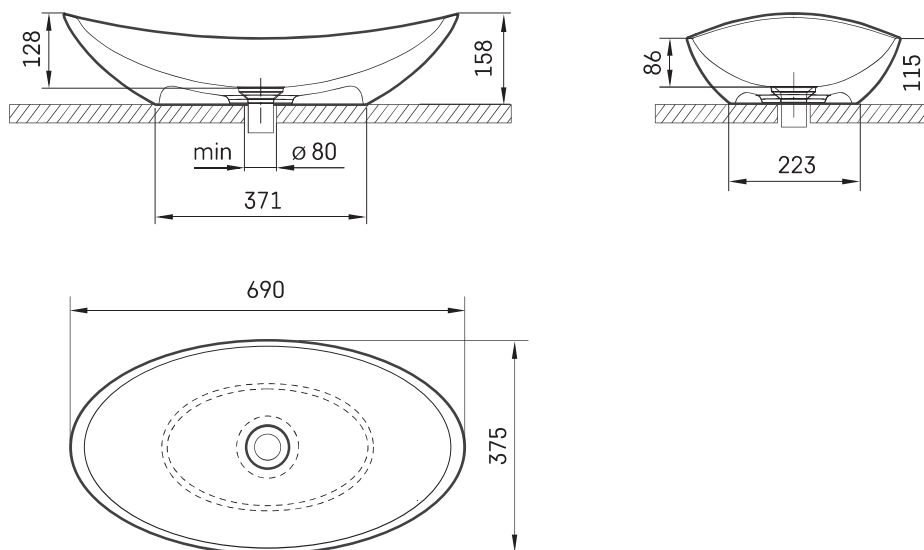

## TEHNILINE INFORMATSIOON

**Materjal:** Silkstone

**Tootekoodid:** IFES/00

**Värv:** Matte White

**Mõõt:** 690 x 375 mm, h = 158 mm

**Kaal:** 12.5 kg

## TEHNILISED JOONISED

- LV leteicamā grīdas drenāžas zona
- LT kanalizācijas įvado montavimo grindyse zona
- EE Soovituslik põranda dreenaazi asukoht
- EN Suggested floor drainage area
- RU Рекомендуемое место расположения дренажа в полу
- UA Зона підключення каналізації, що рекомендується
- PL Sugerowany obszar drenażu