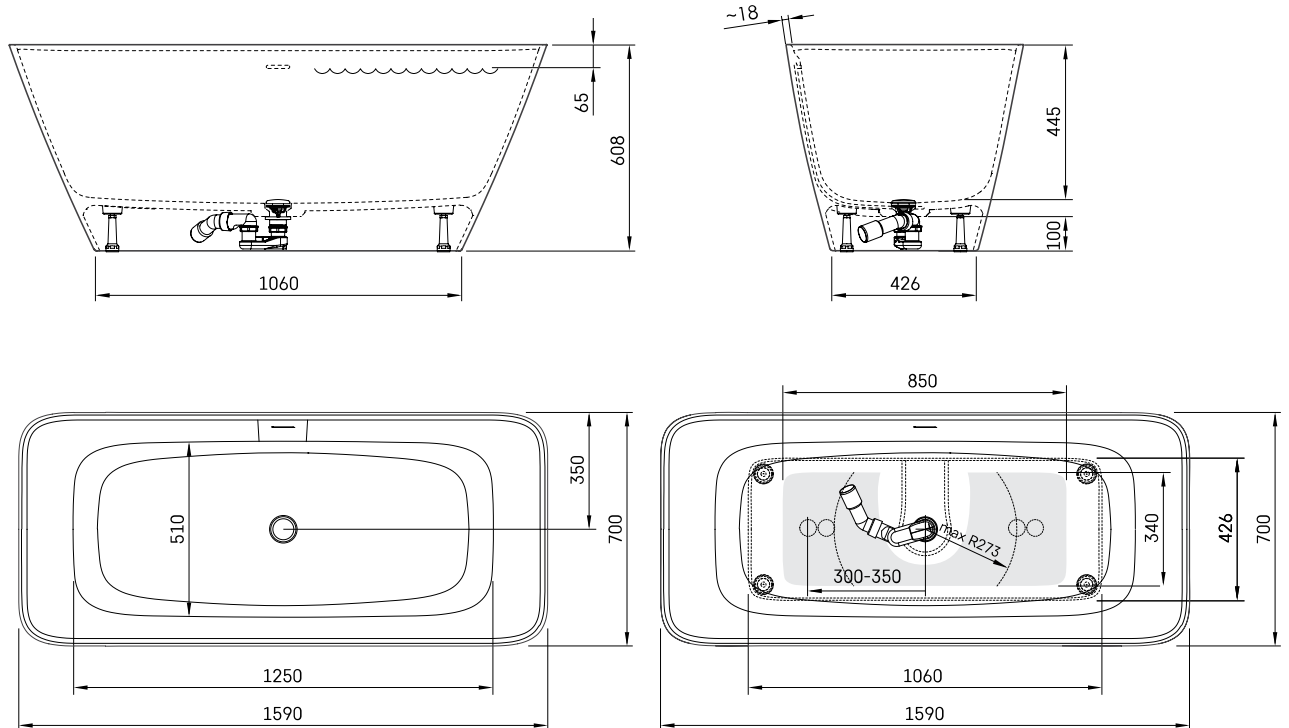

Quadro

TECHNICAL INFORMATION

Size: 1590 x 700 mm, h = 610 mm

Material: Cast Stone

Color: Glossy Alpine White

Product code: VAQUA/00

Weight: 104 kg

Volume: 275 l

TECHNICAL DRAWINGS

- LV leteicamā grīdas drenāžas zona
- LT kanalizācijas įvado montavimo grindyse zona
- EE Soovituslik põranda dreenaazi asukoht
- EN Suggested floor drainage area
- RU Рекомендуемое место расположения дренажа в полу
- UA Зона підключення каналізації, що рекомендується
- PL Sugerowany obszar drenażu

- LV Pieļaujamās garuma un platuma robežnovirzes: līdz 1 m +/-5mm, virs 1 m -5/+10mm
- LT Leistini gaminio dydžio nuokrypiai 1m yra +/-5 mm, virš 1 m -5/+10 mm
- EE Mõõtmete lubatud viga pikkuses ja laiuses on 1m puhul +/-5mm, üle 1m -5/+10mm
- EN The tolerated error of dimensions for 1m is +/-5mm, above 1 -5/+10mm
- RU Допустимые изменения границ длины и ширины до 1 м +/-5мм более 1 м -5/+10мм
- UA Можливі зміни довжини та ширини до 1 м +/-5мм, більше 1 м -5/+10мм
- PL Dopuszczalne tolerancje długości i szerokości wynoszą +/-5 mm dla wymiarów do 1 m i +/-10 mm dla wymiarów powyżej 1 m.