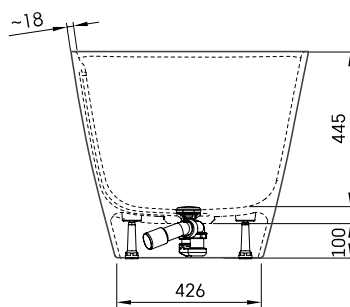

Quadro

TECHNICAL INFORMATION

Size: 1590 x 700 mm, h = 610 mm

Material: Silkstone

Color: Matte White

Product code: VAQUAS/00

Weight: 115 kg

Volume: 275 l

TECHNICAL DRAWINGS

- LV leteicamā grīdas drenāžas zona
- LT kanalizācijas įvado montavimo grindyse zona
- EE Soovituslik põranda dreenaazi asukoht
- EN Suggested floor drainage area
- RU Рекомендуемое место расположения дренажа в полу
- UA Зона підключення каналізації, що рекомендується
- PL Sugerowany obszar drenażu

- LV Pieļaujams garuma un platuma robežnovirzes: līdz 1 m +/-5mm, virs 1 m -5/+10mm
- LT Leistini gaminio dydžio nuokrypiai 1m yra +/-5 mm, virš 1 m -5/+10 mm
- EE Mõõtmete lubatud viga pikkuses ja laiuses on 1m puhul +/-5mm, üle 1m -5/+10mm
- EN The tolerated error of dimensions for 1m is +/-5mm, above 1 -5/+10mm
- RU Допустимые изменения границ длины и ширины до 1 м +/-5мм более 1 м -5/+10мм
- UA Можливі зміни довжини та ширини до 1 м +/-5мм, більше 1 м -5/+10мм
- PL Dopuszczalne tolerancje długości i szerokości wynoszą +/-5 mm dla wymiarów do 1 m i +5/-10 mm dla wymiarów powyżej 1 m.