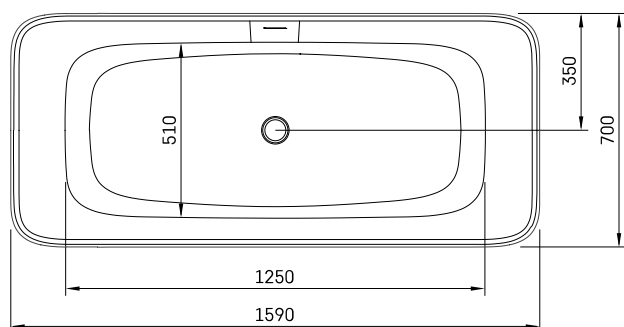

Quadro

TECHNICAL INFORMATION

Size: 1590 x 700 mm, h = 610 mm

Material: Silkstone

Color: Matte White

Product code: VAQUAS/00

Weight: 115 kg

Volume: 275 l

TECHNICAL DRAWINGS

- LV leteicamā grīdas drenāžas zona
- LT kanalizācijas įvado montavimo grindyse zona
- EE Soovituslik põranda dreenaazi asukoht
- EN Suggested floor drainage area
- RU Рекомендуемое место расположения дренажа в полу
- UA Зона підключення каналізації, що рекомендується
- PL Sugerowany obszar drenażu

- LV Pieļaujams garuma un platuma robežnovirzes: līdz 1 m +/-5mm, virs 1 m -5/+10mm
- LT Leistini gaminio dydžio nuokrypiai 1m yra +/-5 mm, virš 1 m -5/+10 mm
- EE Mõõtmete lubatud viga pikkuses ja laiuses on 1m puhul +/-5mm, üle 1m -5/+10mm
- EN The tolerated error of dimensions for 1m is +/-5mm, above 1 -5/+10mm
- RU Допустимые изменения границ длины и ширины до 1 м +/-5мм более 1 м -5/+10мм
- UA Можливі зміни довжини та ширини до 1 м +/-5мм, більше 1 м -5/+10мм
- PL Dopuszczalne tolerancje długości i szerokości wynoszą +/-5 mm dla wymiarów do 1 m i +5/-10 mm dla wymiarów powyżej 1 m.