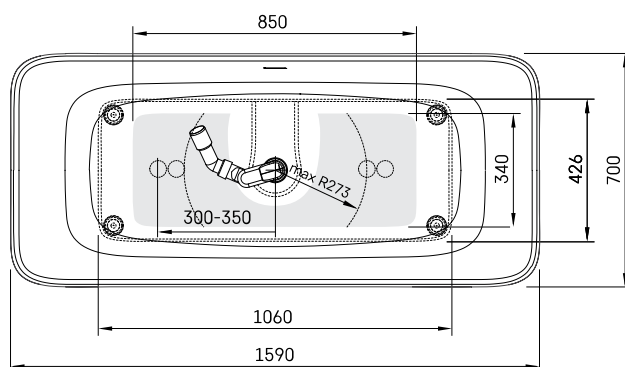

Quadro

TECHNICAL INFORMATION

Size: 1590 x 700 mm, h = 610 mm

Material: Silkstone

Color: Matte White

Product code: VAQUAS/00

Weight: 115 kg

Volume: 275 l

TECHNICAL DRAWINGS

- LV leteicamā grīdas drenāžas zona
- LT kanalizācijas įvado montavimo grindyse zona
- EE Soovituslik põranda dreenaazi asukoht
- EN Suggested floor drainage area
- RU Рекомендуемое место расположения дренажа в полу
- UA Зона підключення каналізації, що рекомендується
- PL Sugerowany obszar drenażu

- LV Pieļaujams garuma un platuma robežnovirzes: līdz 1 m +/-5mm, virs 1 m -5/+10mm
- LT Leistini gaminio dydžio nuokrypiai 1m yra +/-5 mm, virš 1 m -5/+10 mm
- EE Mõõtmete lubatud viga pikkuses ja laiuses on 1m puhul +/-5mm, üle 1m -5/+10mm
- EN The tolerated error of dimensions for 1m is +/-5mm, above 1 -5/+10mm
- RU Допустимые изменения границ длины и ширины до 1 м +/-5мм более 1 м -5/+10мм
- UA Можливі зміни довжини та ширини до 1 м +/-5мм, більше 1 м -5/+10мм
- PL Dopuszczalne tolerancje długości i szerokości wynoszą +/-5 mm dla wymiarów do 1 m i +5/-10 mm dla wymiarów powyżej 1 m.