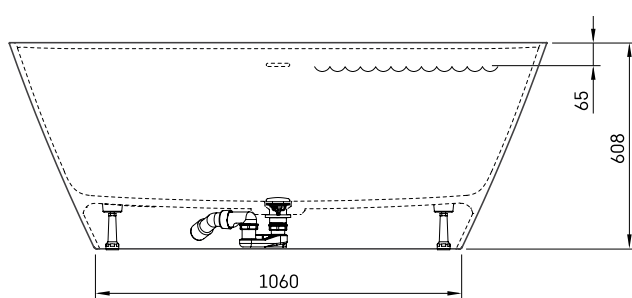

Quadro

TECHNICAL INFORMATION

Size: 1590 x 700 mm, h = 610 mm

Material: Silkstone

Color: Matte White

Product code: VAQUAS/00

Weight: 115 kg

Volume: 275 l

TECHNICAL DRAWINGS

- LV leteicamā grīdas drenāžas zona
- LT kanalizācijas įvado montavimo grindyse zona
- EE Soovituslik põranda dreenaazi asukoht
- EN Suggested floor drainage area
- RU Рекомендуемое место расположения дренажа в полу
- UA Зона підключення каналізації, що рекомендується
- PL Sugerowany obszar drenażu

- LV Pieļaujams garuma un platuma robežnovirzes: līdz 1 m +/-5mm, virs 1 m -5/+10mm
- LT Leistini gaminio dydžio nuokrypiai 1m yra +/-5 mm, virš 1 m -5/+10 mm
- EE Mõõtmete lubatud viga pikkuses ja laiuses on 1m puhul +/-5mm, üle 1m -5/+10mm
- EN The tolerated error of dimensions for 1m is +/-5mm, above 1 -5/+10mm
- RU Допустимые изменения границ длины и ширины до 1 м +/-5мм более 1 м -5/+10мм
- UA Можливі зміни довжини та ширини до 1 м +/-5мм, більше 1 м -5/+10мм
- PL Dopuszczalne tolerancje długości i szerokości wynoszą +/-5 mm dla wymiarów do 1 m i +5/-10 mm dla wymiarów powyżej 1 m.