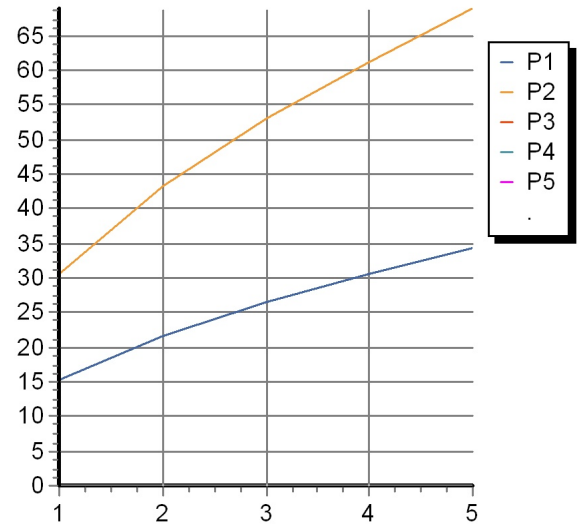

HELM

ZHM738.X

Disegno Complessivo / Overall Drawing

HELM

ZHM738.X Portate / Flowrates (lt/min)

PRESSIONE PRESSURE	1 BAR	2 BAR	3 BAR	4 BAR	5 BAR
1 RUBINETTO APERTO <i>P1</i>	15,3	21,7	26,6	30,6	34,5
2 RUBINETTO APERTI 2 TAPS OPENED <i>P2</i>	30,6	43,4	53,2	61,2	69
<i>P3</i>					
<i>P4</i>					
<i>P5</i>					

HELM

ZHM738.X Pesì e Misure / Weights and Sizes

Peso (Kg) Weight (lb)	1,00 (Kg)	2,20 (lb)
Volume test (dc3) - (in3)	7,50 (dc3)	457,68 (in3)
h (mm) - (in)	90,00 (mm)	3,54 (in)
L1 (mm) - (in)	250,00 (mm)	9,84 (in)
L2 (mm) - (in)	333,00 (mm)	13,11 (in)