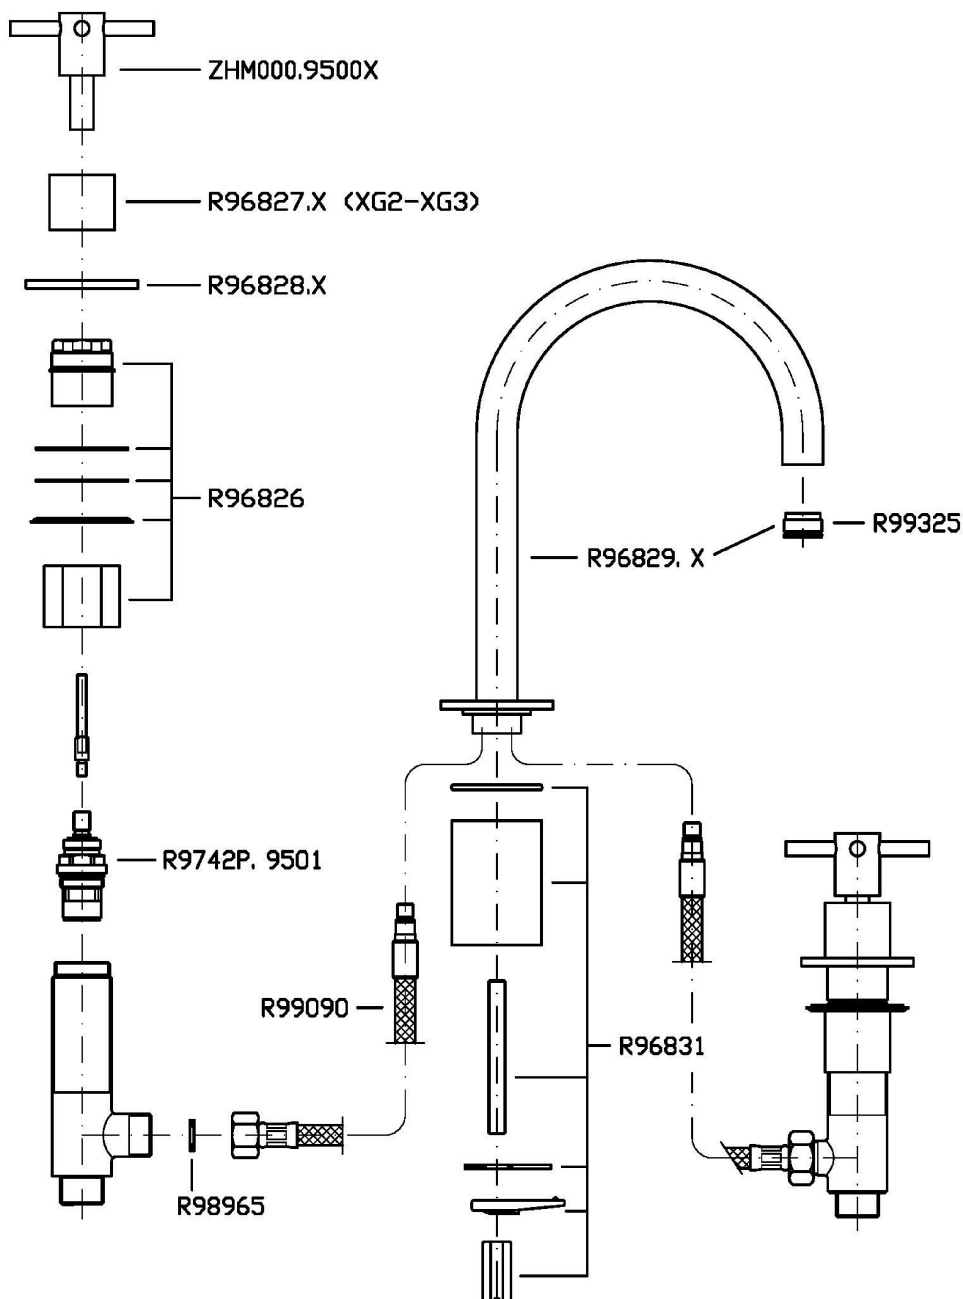

HELM

ZHM515.X

Esplosi / Exploded