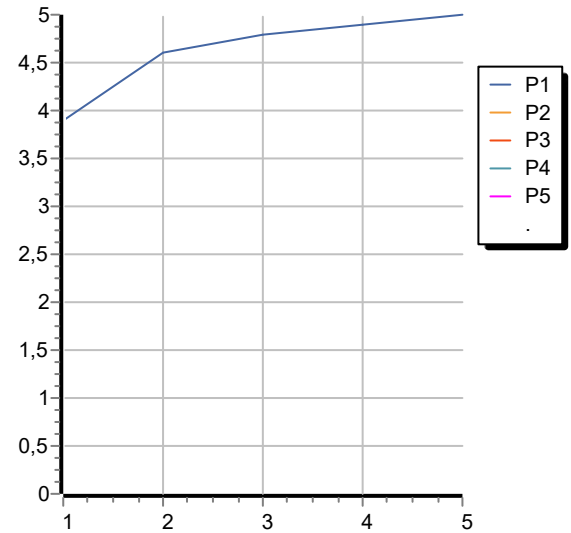

HELM

ZHM515.X

Disegno Complessivo / Overall Drawing

HELM

ZHM515.X

Esplosi / Exploded

HELM

ZHM515.X Portate / Flowrates (lt/min)

PRESSIONE PRESSURE	1 BAR	2 BAR	3 BAR	4 BAR	5 BAR
P1 LAVABO BASIN	3,9	4,6	4,8	4,9	5
P2					
P3					
P4					
P5					

HELM

ZHM515.X Pesi e Misure / Weights and Sizes

Peso (Kg) Weight (lb)	2,80 (Kg)	6,17 (lb)
Volume test (dc3) - (in3)	11,01 (dc3)	671,87 (in3)
h (mm) - (in)	90,00 (mm)	3,54 (in)
L1 (mm) - (in)	335,00 (mm)	13,19 (in)
L2 (mm) - (in)	365,00 (mm)	14,37 (in)