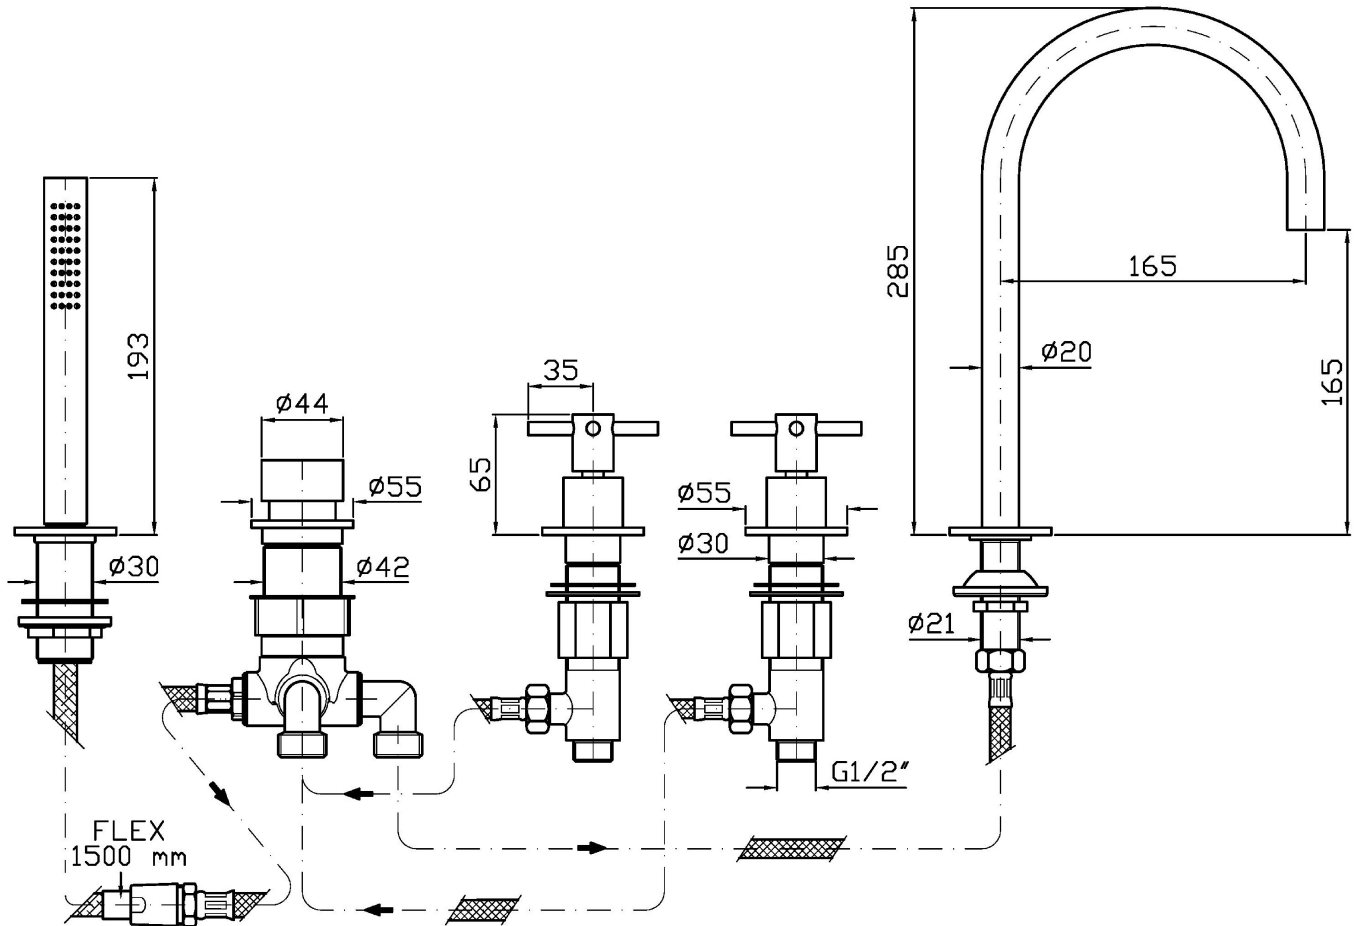

HELM

ZHM511.X

Disegno Complessivo / Overall Drawing

Note / Notes