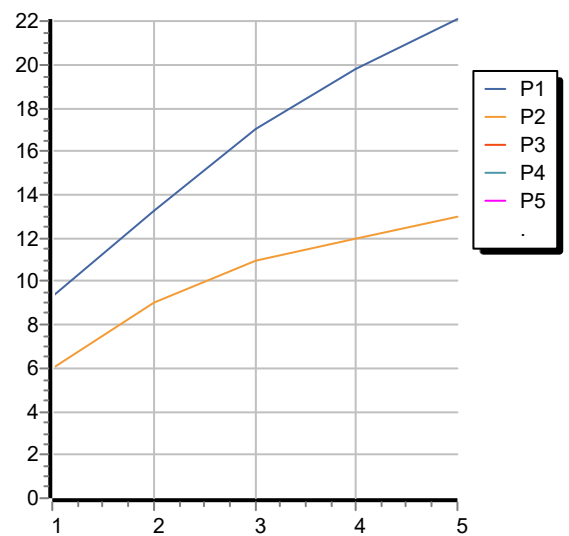

BELGAQUA

HELM

ZHM511.X

Portate / Flowrates (lt/min)

PRESSIONE PRESSURE	1 BAR	2 BAR	3 BAR	4 BAR	5 BAR
P1 BOCCA VASCA WALL SPOUT	9,3	13,3	17	19,8	22,1
P2 DOCCETTA HANDSHOWER	6	9	11	12	13
P3					
P4					
P5					