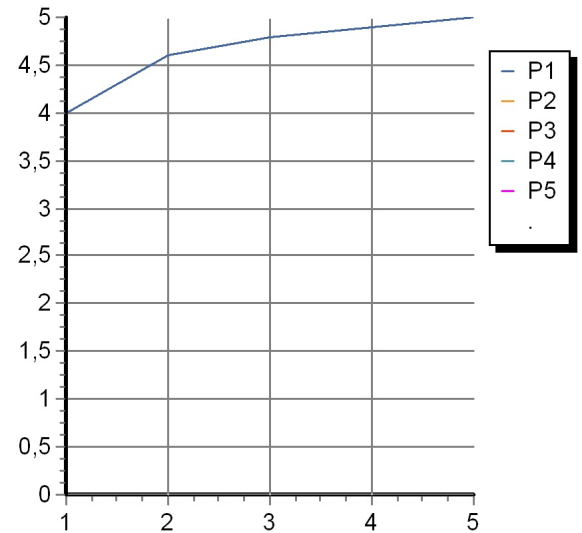

### ZHL761.X Portate / Flowrates (lt/min)

PRESSIONE PRESSURE	1 BAR	2 BAR	3 BAR	4 BAR	5 BAR
P1 LAVABO BASIN	4	4,6	4,8	4,9	5
P2					
P3					
P4					
P5					