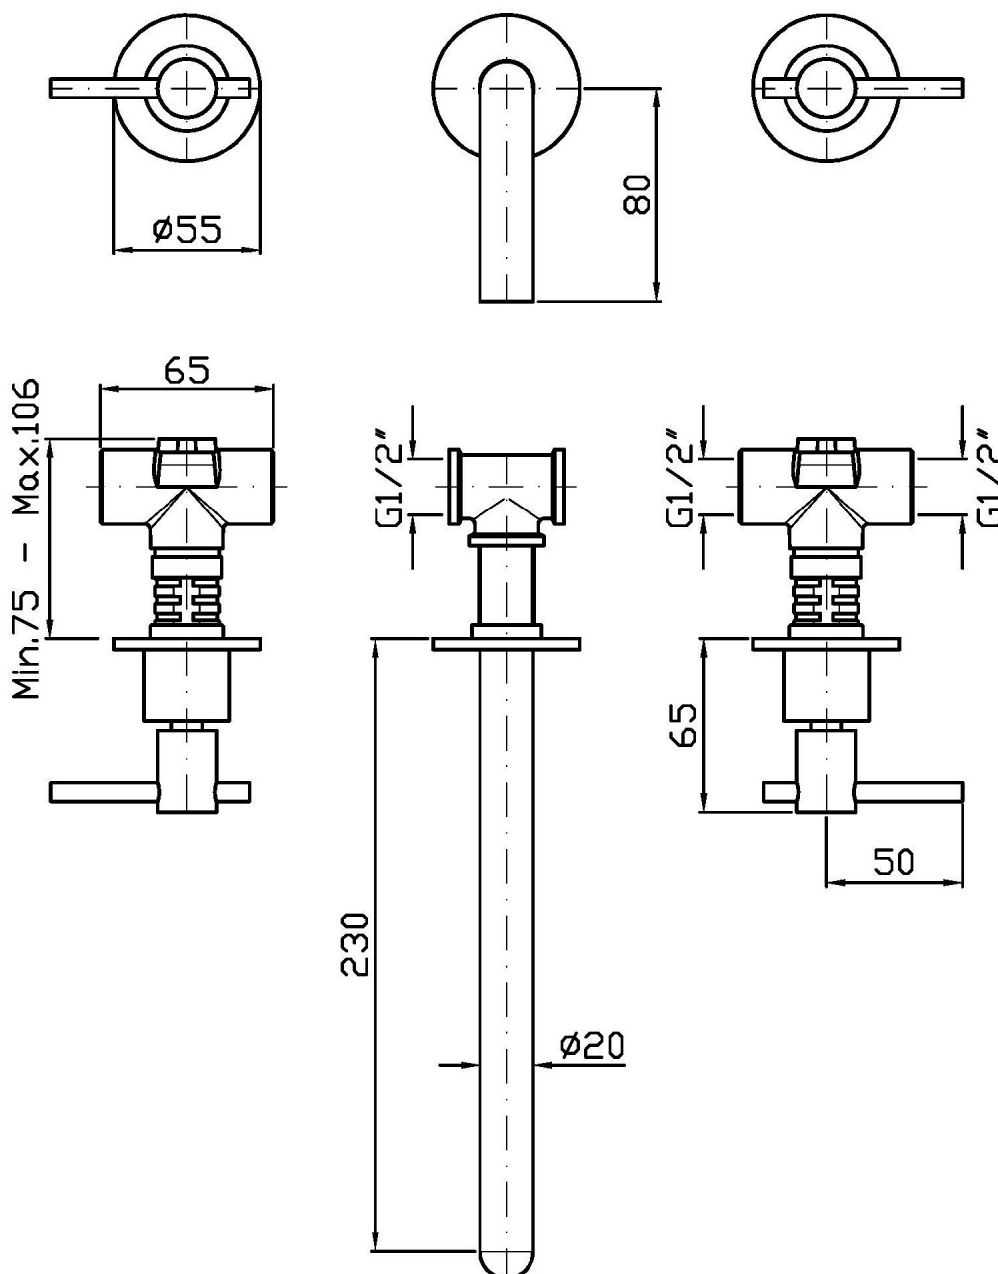

HELM

ZHL761.X

Disegno Complessivo / Overall Drawing