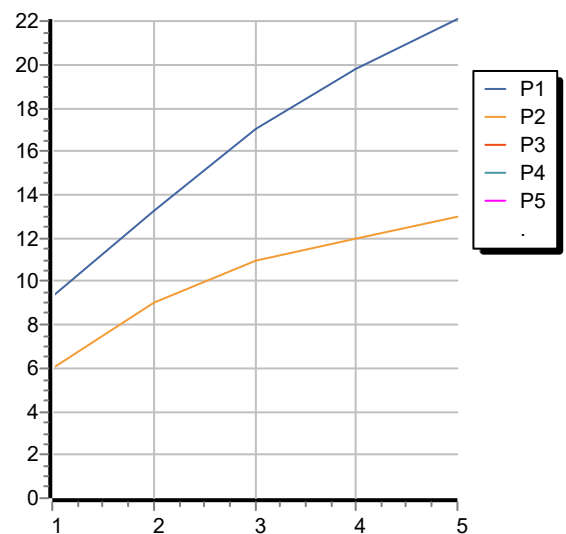

BELGAQUA

HELM

ZHL511.X

Portate / Flowrates (lt/min)

PRESSIONE PRESSURE	1 BAR	2 BAR	3 BAR	4 BAR	5 BAR
P1 BOCCA VASCA WALL SPOUT	9,3	13,3	17	19,8	22,1
P2 DOCCETTA HANDSHOWER	6	9	11	12	13
P3					
P4					
P5					