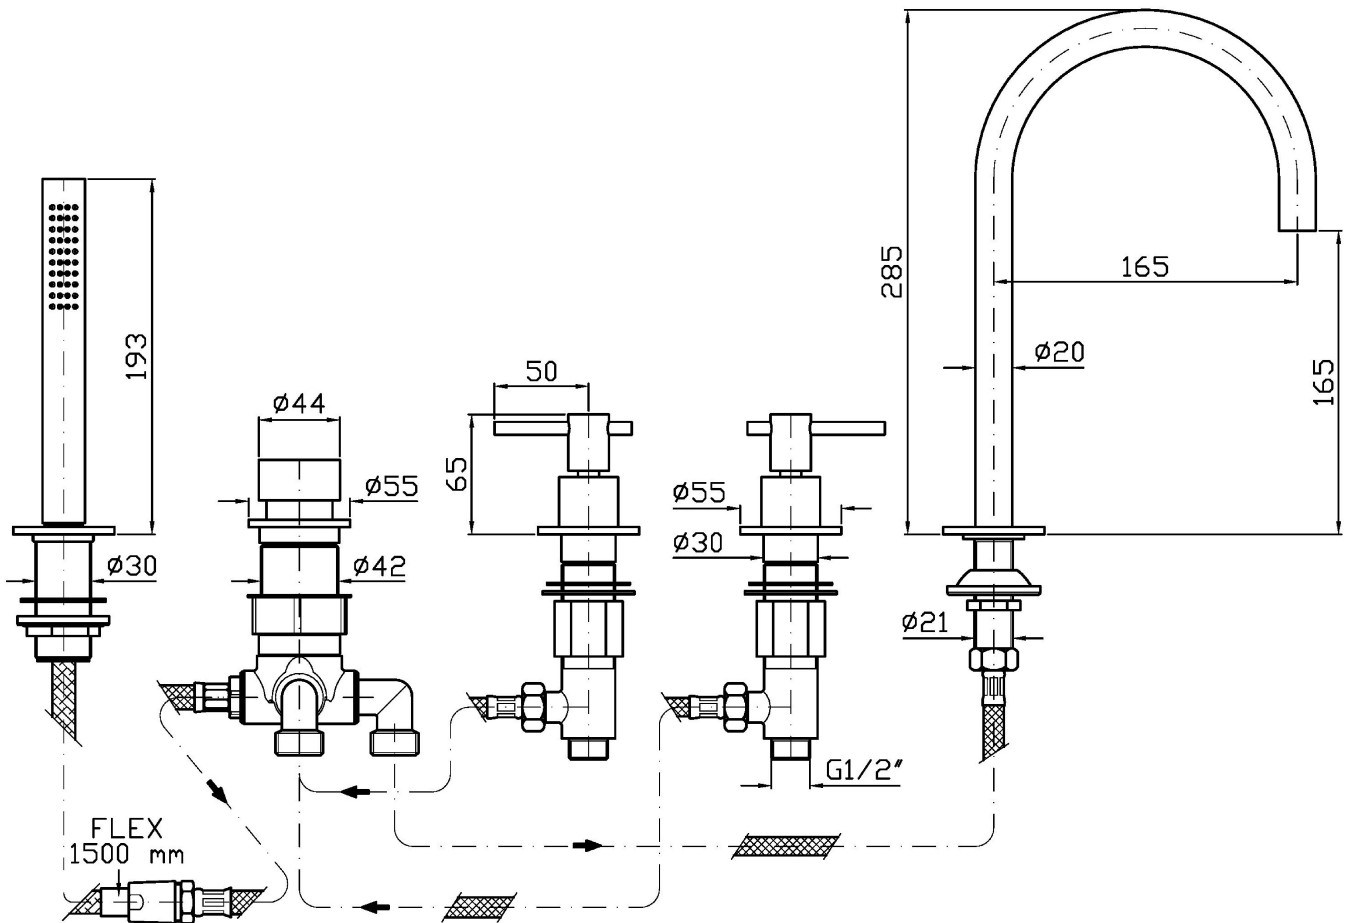

HELM

ZHL511.X

Disegno Complessivo / Overall Drawing

Note / Notes