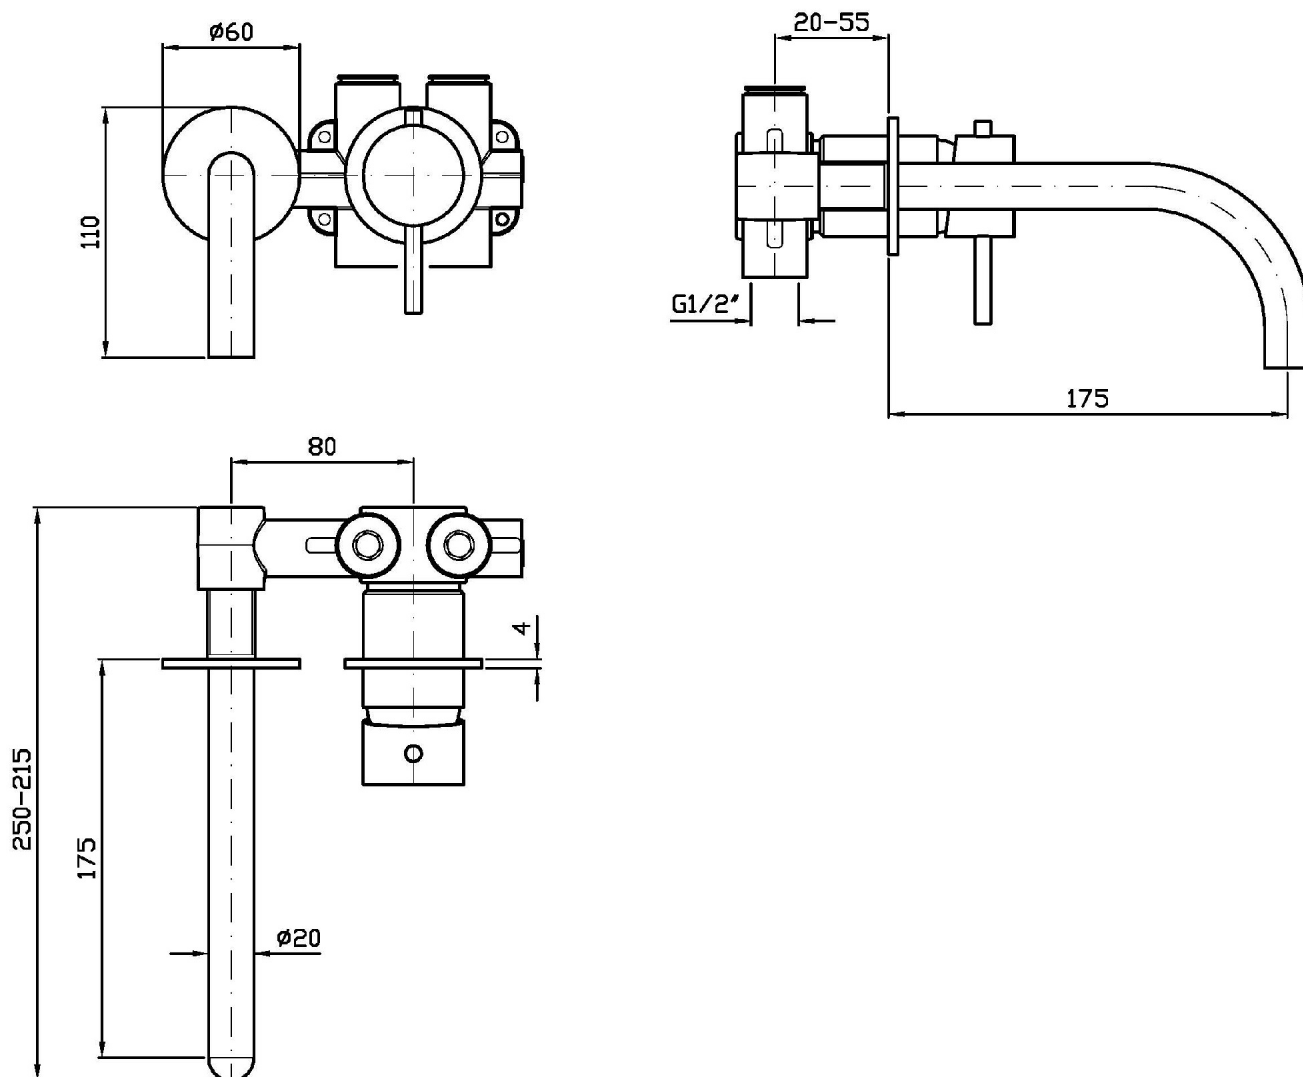

Marchio / Brand ZUCCHETTI

Classe / Class INOX

HELM

ZHE721.X

Miscelatore monocomando lavabo incasso a 2 fori. / 2 hole built-in single lever basin mixer.

Miscelatore monocomando lavabo incasso a 2 fori in acciaio inox AISI 316L, con aeratore. Lunghezza bocca 175 mm.

2 hole built-in single lever basin mixer in AISI 316L stainless steel, with aerator. Spout projection 175 mm.

R99499

Parte incasso. / Built-in part.

R99815

Parte incasso. / Built-in part.

Finiture / Finishes

HELM

ZHE721.X

Disegno Complessivo / Overall Drawing

HELM

ZHE721.X Portate / Flowrates (lt/min)

| PRESSIONE PRESSURE | 1 BAR | 2 BAR | 3 BAR | 4 BAR | 5 BAR |
|-----------------------|-------|-------|-------|-------|-------|
| P1 LAVABO BASIN | 3,9 | 4,6 | 4,8 | 4,9 | 5 |
| P2 | | | | | |
| P3 | | | | | |
| P4 | | | | | |
| P5 | | | | | |

HELM

ZHE721.X Pesì e Misure / Weights and Sizes

| | | |
|-------------------------------|---------------|----------------|
| Peso (Kg) Weight (lb) | 0,75 (Kg) | 1,65 (lb) |
| Volume test (dc3) - (in3) | 3,32 (dc3) | 202,60 (in3) |
| h (mm) - (in) | 93,00 (mm) | 3,66 (in) |
| L1 (mm) - (in) | 162,00 (mm) | 6,38 (in) |
| L2 (mm) - (in) | 220,00 (mm) | 8,66 (in) |