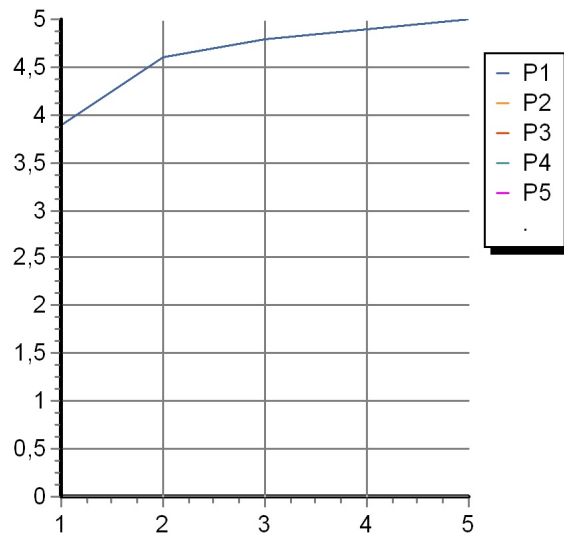

HELM

ZHE721.X

Disegno Complessivo / Overall Drawing

HELM

ZHE721.X Portate / Flowrates (lt/min)

| PRESSIONE PRESSURE | 1 BAR | 2 BAR | 3 BAR | 4 BAR | 5 BAR |
|-----------------------|-------|-------|-------|-------|-------|
| P1 LAVABO BASIN | 3,9 | 4,6 | 4,8 | 4,9 | 5 |
| P2 | | | | | |
| P3 | | | | | |
| P4 | | | | | |
| P5 | | | | | |

HELM

ZHE721.X Pesì e Misure / Weights and Sizes

| | | |
|-------------------------------|---------------|----------------|
| Peso (Kg) Weight (lb) | 0,75 (Kg) | 1,65 (lb) |
| Volume test (dc3) - (in3) | 3,32 (dc3) | 202,60 (in3) |
| h (mm) - (in) | 93,00 (mm) | 3,66 (in) |
| L1 (mm) - (in) | 162,00 (mm) | 6,38 (in) |
| L2 (mm) - (in) | 220,00 (mm) | 8,66 (in) |