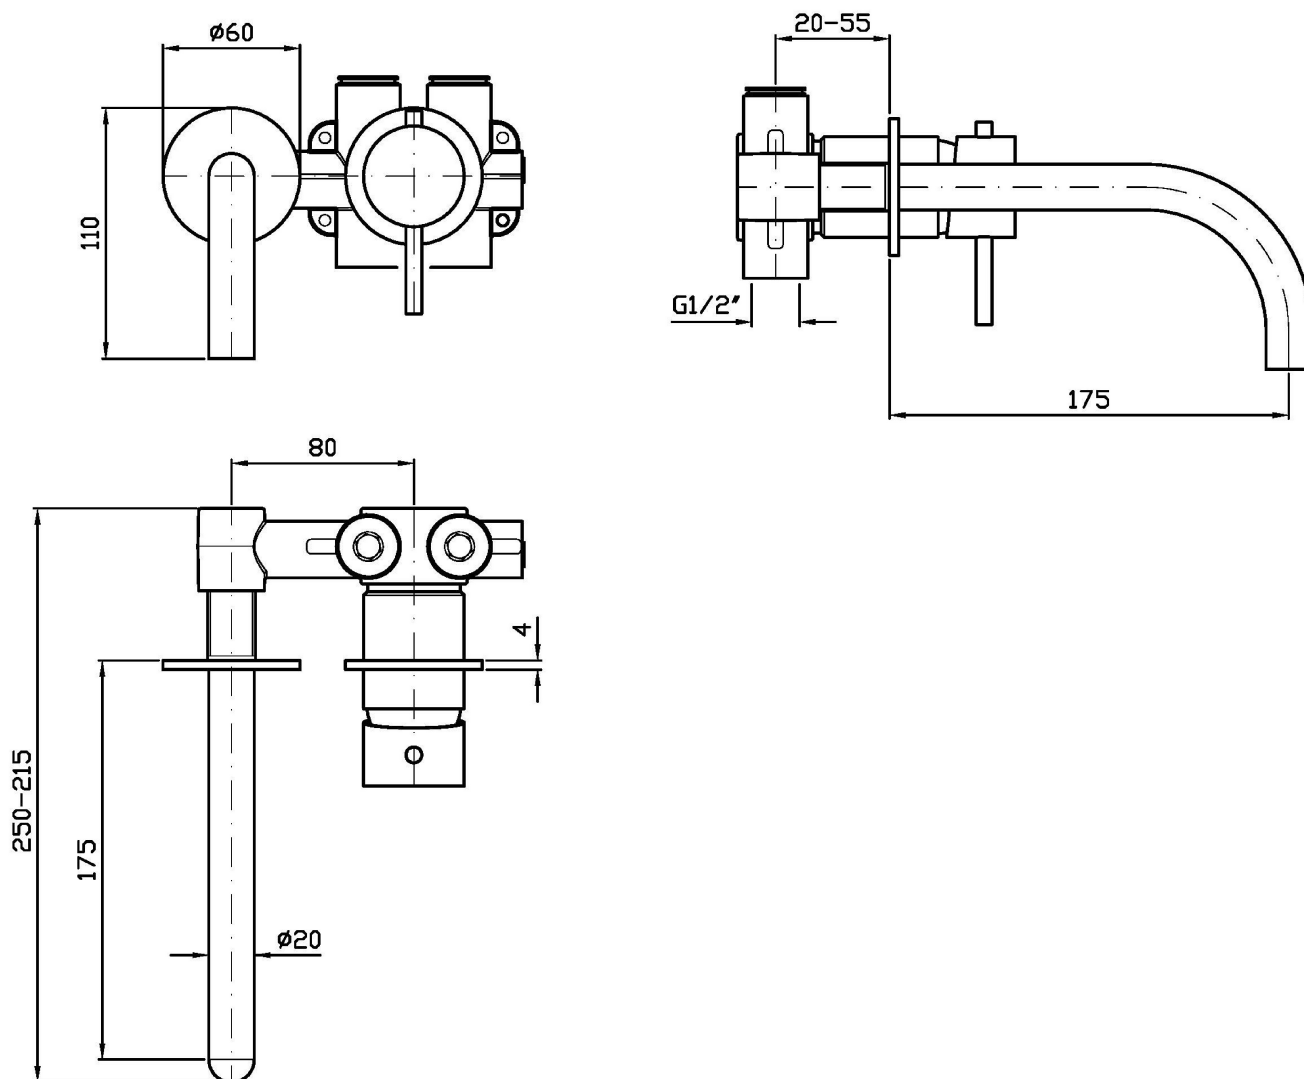

HELM

ZHE721.X

Disegno Complessivo / Overall Drawing