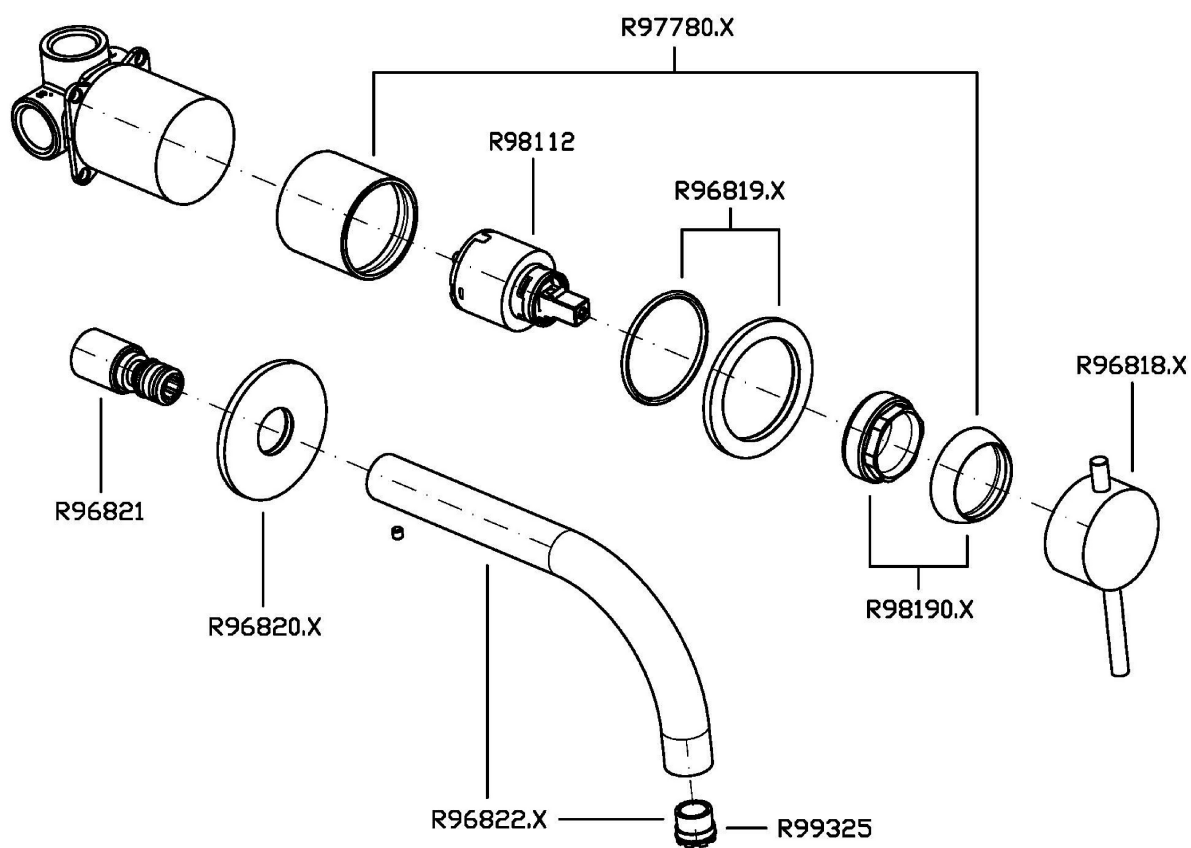

HELM

ZHE721.X

Esplosi / Exploded