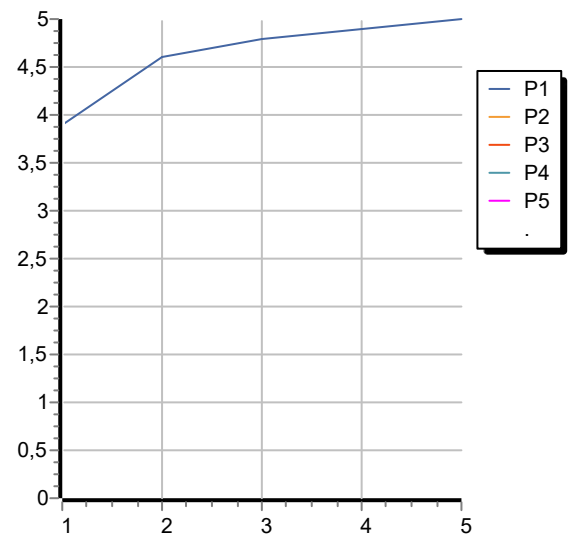

Certificazioni / Certifications

INGHILTERRA

Kiwa Regulation 4

HELM

ZHE721.X

Portate / Flowrates (lt/min)

PRESSIONE PRESSURE	1 BAR	2 BAR	3 BAR	4 BAR	5 BAR
LAVABO BASIN	3,9	4,6	4,8	4,9	5
P1					
P2					
P3					
P4					
P5					

HELM

ZHE721.X

Pesi e Misure / Weights and Sizes

Peso (Kg) Weight (lb)	0,75 (Kg)	1,65 (lb)
Volume test (dc3) - (in3)	3,32 (dc3)	202,60 (in3)
h (mm) - (in)	93,00 (mm)	3,66 (in)
L1 (mm) - (in)	162,00 (mm)	6,38 (in)
L2 (mm) - (in)	220,00 (mm)	8,66 (in)