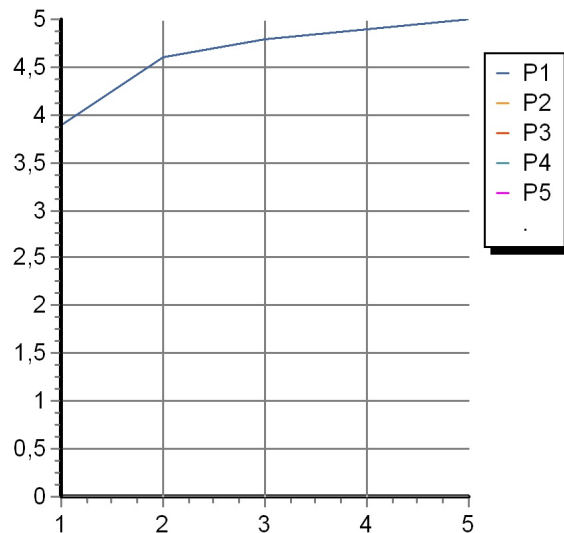

HELM

ZHE720.X

Disegno Complessivo / Overall Drawing

HELM

ZHE720.X Portate / Flowrates (lt/min)

PRESSIONE PRESSURE	1 BAR	2 BAR	3 BAR	4 BAR	5 BAR
P1 LAVABO BASIN	3,9	4,6	4,8	4,9	5
P2					
P3					
P4					
P5					

HELM

ZHE720.X Pesì e Misure / Weights and Sizes

Peso (Kg) Weight (lb)	0,70 (Kg)	1,54 (lb)
Volume test (dc3) - (in3)	3,32 (dc3)	202,60 (in3)
h (mm) - (in)	93,00 (mm)	3,66 (in)
L1 (mm) - (in)	162,00 (mm)	6,38 (in)
L2 (mm) - (in)	220,00 (mm)	8,66 (in)