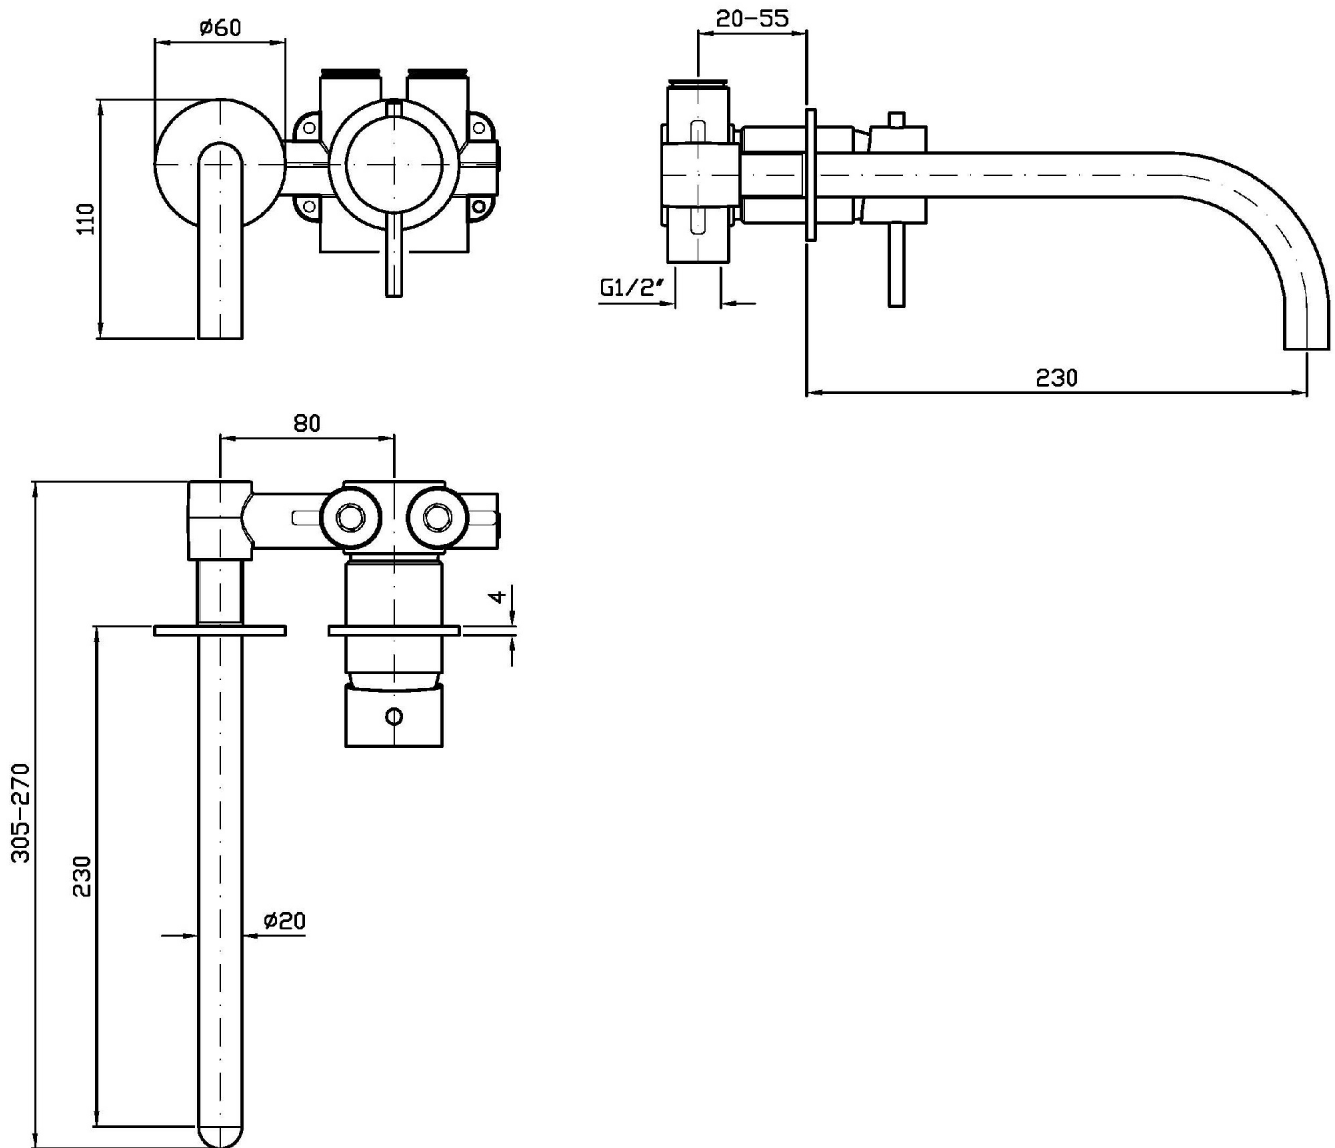

Marchio / Brand ZUCCHETTI

Classe / Class INOX

HELM

ZHE720.X

Miscelatore monocomando lavabo incasso a 2 fori. / 2 hole built-in single lever basin mixer.

Miscelatore monocomando lavabo incasso a 2 fori in acciaio inox AISI 316L, con aeratore. Lunghezza bocca 230 mm.

2 hole built-in single lever basin mixer in AISI 316L stainless steel, with aerator. Spout projection 230 mm.

R99499

Parte incasso. / Built-in part.

R99815

Parte incasso. / Built-in part.

Finiture / Finishes

HELM

ZHE720.X

Disegno Complessivo / Overall Drawing

HELM

ZHE720.X Portate / Flowrates (lt/min)

PRESSIONE PRESSURE	1 BAR	2 BAR	3 BAR	4 BAR	5 BAR
P1 LAVABO BASIN	3,9	4,6	4,8	4,9	5
P2					
P3					
P4					
P5					

HELM

ZHE720.X Pesì e Misure / Weights and Sizes

Peso (Kg) Weight (lb)	0,70 (Kg)	1,54 (lb)
Volume test (dc3) - (in3)	3,32 (dc3)	202,60 (in3)
h (mm) - (in)	93,00 (mm)	3,66 (in)
L1 (mm) - (in)	162,00 (mm)	6,38 (in)
L2 (mm) - (in)	220,00 (mm)	8,66 (in)