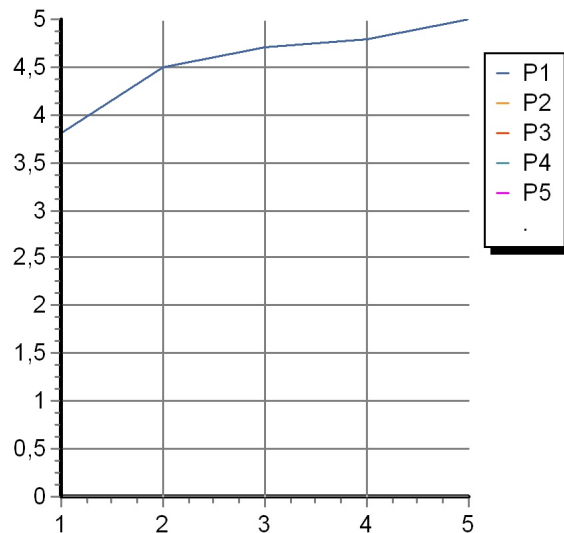

HELM

ZHE689.X

Disegno Complessivo / Overall Drawing

HELM

ZHE689.X Portate / Flowrates (lt/min)

PRESSIONE PRESSURE	1 BAR	2 BAR	3 BAR	4 BAR	5 BAR
P1 LAVABO BASIN	3,8	4,5	4,7	4,8	5
P2					
P3					
P4					
P5					

HELM

ZHE689.X Pesì e Misure / Weights and Sizes

Peso (Kg) Weight (lb)	1,70 (Kg)	3,75 (lb)
Volume test (dc3) - (in3)	11,01 (dc3)	671,87 (in3)
h (mm) - (in)	90,00 (mm)	3,54 (in)
L1 (mm) - (in)	335,00 (mm)	13,19 (in)
L2 (mm) - (in)	365,00 (mm)	14,37 (in)