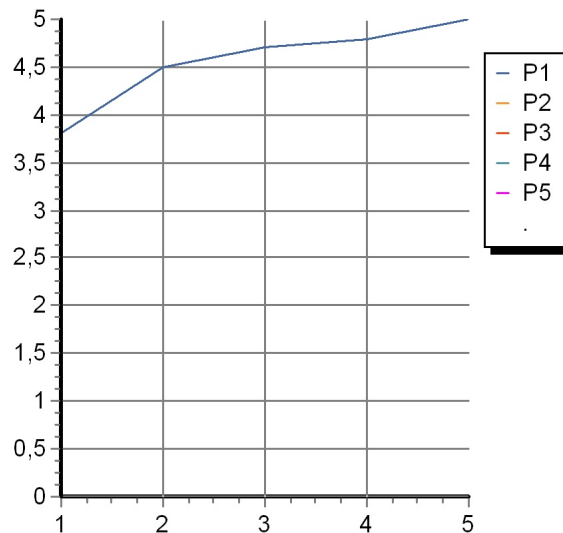

PRESSIONE PRESSURE	1 BAR	2 BAR	3 BAR	4 BAR	5 BAR
P1 LAVABO BASIN	3,8	4,5	4,7	4,8	5
P2					
P3					
P4					
P5					

HELM

ZHE688.X Pesì e Misure / Weights and Sizes

Peso (Kg) Weight (lb)	1,50 (Kg)	3,31 (lb)
Volume test (dc3) - (in3)	11,01 (dc3)	671,87 (in3)
h (mm) - (in)	90,00 (mm)	3,54 (in)
L1 (mm) - (in)	335,00 (mm)	13,19 (in)
L2 (mm) - (in)	365,00 (mm)	14,37 (in)