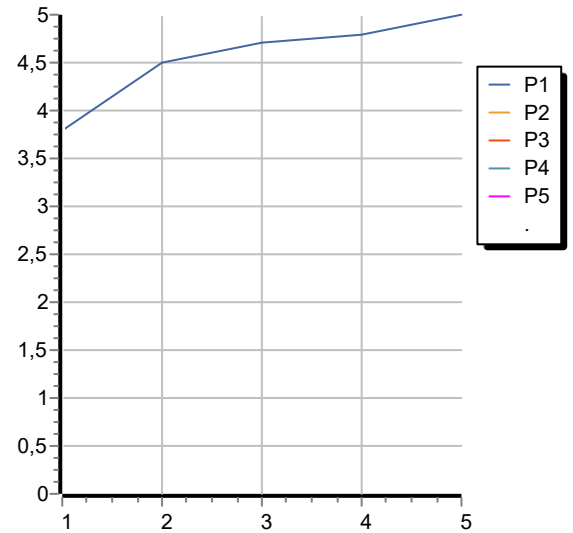

### ZHE688.X Portate / Flowrates (lt/min)

PRESSIONE PRESSURE	1 BAR	2 BAR	3 BAR	4 BAR	5 BAR
P1 LAVABO BASIN	3,8	4,5	4,7	4,8	5
P2					
P3					
P4					
P5					