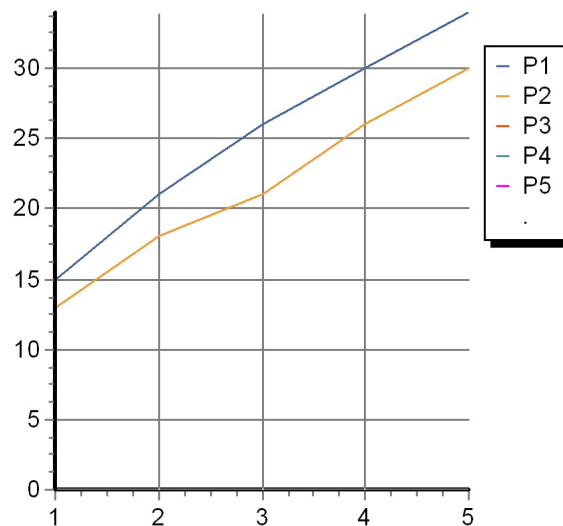

HELM

ZHE127.X

Disegno Complessivo / Overall Drawing

HELM

ZHE127.X Portate / Flowrates (lt/min)

PRESSIONE PRESSURE	1 BAR	2 BAR	3 BAR	4 BAR	5 BAR
USCITA PRIMARIA PRIMARY OUTLET <i>P1</i>	15	21	26	30	34
USCITA SECONDARIA SECONDARY OUTLET <i>P2</i>	13	18	21	26	30
<i>P3</i>					
<i>P4</i>					
<i>P5</i>					

HELM

ZHE127.X Pesì e Misure / Weights and Sizes

Peso (Kg) Weight (lb)	0,75 (Kg)	1,65 (lb)
Volume test (dc3) - (in3)	3,32 (dc3)	202,60 (in3)
h (mm) - (in)	93,00 (mm)	3,66 (in)
L1 (mm) - (in)	162,00 (mm)	6,38 (in)
L2 (mm) - (in)	220,00 (mm)	8,66 (in)