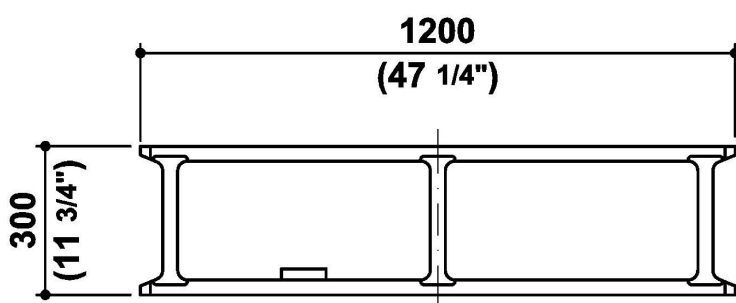

BEAM

8BE110NA

Mensola in frassino massello. / Shelf in solid ash.

Mensola in frassino massello spazzolato.

Taglio sagomato con bordo in acciaio inox; predisposizione per inserimento sifone.

Completa di kit di fissaggio.

Colore naturale.

Dimensioni 1200 x 470 x h.300

Shelf in brushed solid ash.

Shaped cut with stainless steel edge; pre-arrangement for siphon.

Fixing kit included.

Natural color.

Dimensions 1200 x 470 x h.300

BEAM

8BE110NA

Disegno Complessivo / Overall Drawing

BEAM

8BE110NA

Dati operativi / Specifications		
Dimensioni / Dimensions	1200x470x300 mm	47 ¼x18 ½x11 ¾ inc
Marcatura CE / CE Marking		si
Peso netto / Net weight	28.00 kg	61.73 lb

Materiale / Material

Frassino, lavorazione a massello, spazzolato /

Pulizia / Cleaning

BEAM

8BE110NA

Pesi e Misure / Weights and Sizes

Peso (Kg) Weight (lb)	0,00 (Kg)	0,00 (lb)
Volume (dc3) - (in3)	228,00 (dc3)	13913,40 (in3)
h (mm) - (in)	325,00 (mm)	12,80 (in)
L1 (mm) - (in)	555,00 (mm)	21,85 (in)
L2 (mm) - (in)	1265,00 (mm)	49,80 (in)