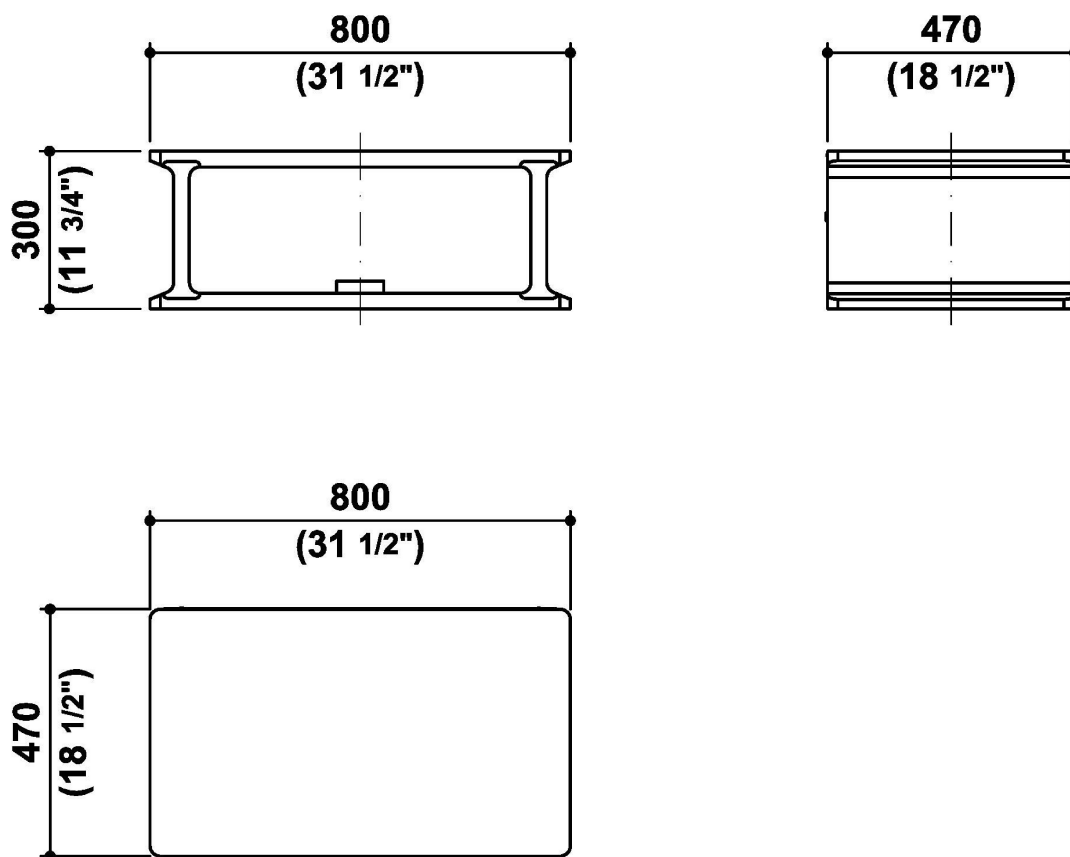

BEAM

8BE100NA

Mensola in frassino massello. / Shelf in solid ash.

Mensola in frassino massello spazzolato.

Taglio sagomato con bordo in acciaio inox; predisposizione per inserimento sifone.

Completa di kit di fissaggio.

Colore naturale.

Dimensioni 800 x 470 x h.300

Shelf in brushed solid ash.

Shaped cut with stainless steel edge; pre-arrangement for siphon.

Fixing kit included.

Natural color.

Dimensions 800 x 470 x h.300

BEAM

8BE100NA

Disegno Complessivo / Overall Drawing

BEAM

8BE100NA

Dati operativi / Specifications		
Dimensioni / Dimensions	800x470x300 mm	31 ½x18 ½x11 ¾ inc
Marcatura CE / CE Marking		si
Peso netto / Net weight	24.00 kg	52.91 lb

Materiale / Material

Frassino, lavorazione a massello, spazzolato /

Pulizia / Cleaning

BEAM

8BE100NA

Pesi e Misure / Weights and Sizes

Peso (Kg) Weight (lb)	0,00 (Kg)	0,00 (lb)
Volume (dc3) - (in3)	160,00 (dc3)	9763,79 (in3)
h (mm) - (in)	325,00 (mm)	12,80 (in)
L1 (mm) - (in)	555,00 (mm)	21,85 (in)
L2 (mm) - (in)	885,00 (mm)	34,84 (in)