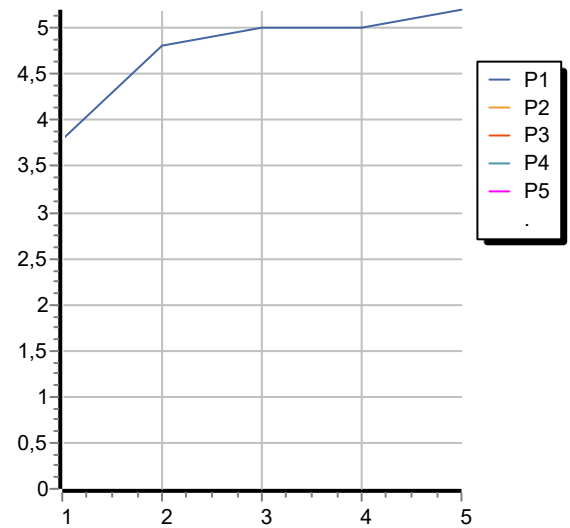

ZMM714 Portate / Flowrates (lt/min)

PRESSIONE PRESSURE	1 BAR	2 BAR	3 BAR	4 BAR	5 BAR
P1 LAVABO BASIN	3,8	4,8	5	5	5,2
P2					
P3					
P4					
P5					

MEDAMEDA

ZMM714 Pesì e Misure / Weights and Sizes

Peso (Kg) Weight (lb)	1,85 (Kg)	4,08 (lb)
Volume test (dc3) - (in3)	7,50 (dc3)	457,68 (in3)
h (mm) - (in)	90,00 (mm)	3,54 (in)
L1 (mm) - (in)	250,00 (mm)	9,84 (in)
L2 (mm) - (in)	333,00 (mm)	13,11 (in)