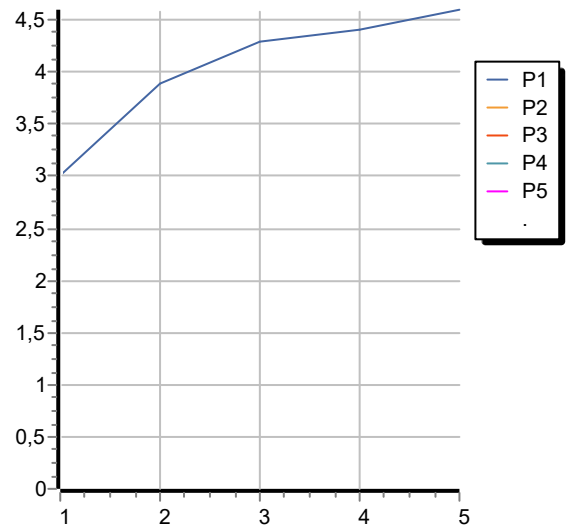

## MEDAMEDA

ZMM5507 Portate / Flowrates (lt/min)

PRESSIONE PRESSURE	1 BAR	2 BAR	3 BAR	4 BAR	5 BAR
P1 LAVABO BASIN	3	3,9	4,3	4,4	4,6
P2					
P3					
P4					
P5					