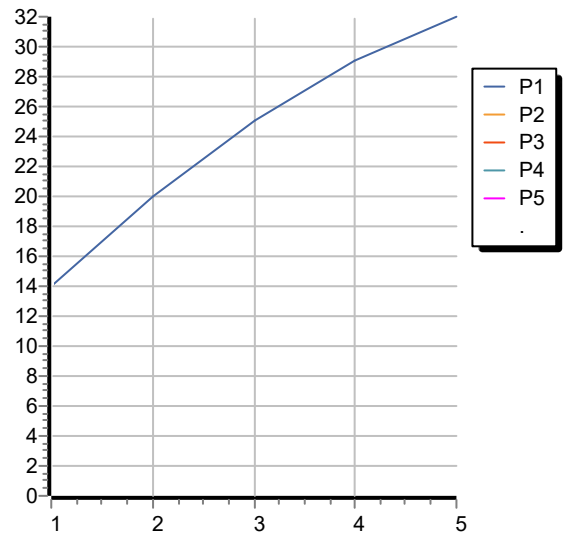

ZMM122 Portate / Flowrates (lt/min)

| PRESSIONE PRESSURE | 1 BAR | 2 BAR | 3 BAR | 4 BAR | 5 BAR |
|------------------------------------------------|-------|-------|-------|-------|-------|
| USCITA PRIMARIA PRIMARY OUTLET <i>P1</i> | 14 | 20 | 25 | 29 | 32 |
| <i>P2</i> | | | | | |
| <i>P3</i> | | | | | |
| <i>P4</i> | | | | | |
| <i>P5</i> | | | | | |