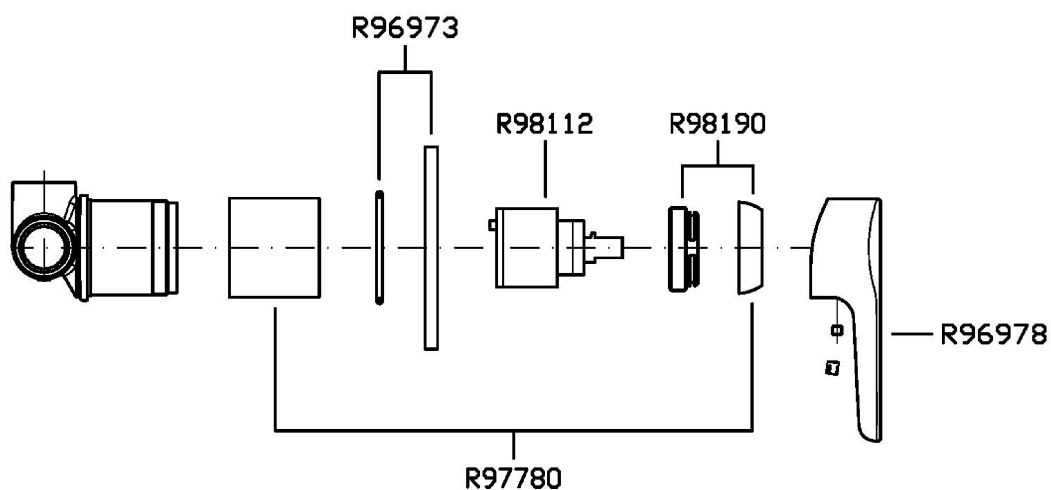

MEDAMEDA

ZMM122

Disegno Complessivo / Overall Drawing

Note / Notes

MEDAMEDA

ZMM122

Esplosi / Exploded

MEDAMEDA

ZMM122 Portate / Flowrates (lt/min)

| PRESSIONE PRESSURE | 1 BAR | 2 BAR | 3 BAR | 4 BAR | 5 BAR |
|------------------------------------------------|-------|-------|-------|-------|-------|
| USCITA PRIMARIA PRIMARY OUTLET <i>P1</i> | 14 | 20 | 25 | 29 | 32 |
| <i>P2</i> | | | | | |
| <i>P3</i> | | | | | |
| <i>P4</i> | | | | | |
| <i>P5</i> | | | | | |

MEDAMEDA

ZMM122 Pesì e Misure / Weights and Sizes

| | | |
|-------------------------------|---------------|---------------|
| Peso (Kg) Weight (lb) | 0,40 (Kg) | 0,88 (lb) |
| Volume test (dc3) - (in3) | 1,21 (dc3) | 73,84 (in3) |
| h (mm) - (in) | 73,00 (mm) | 2,87 (in) |
| L1 (mm) - (in) | 127,00 (mm) | 5,00 (in) |
| L2 (mm) - (in) | 130,00 (mm) | 5,12 (in) |