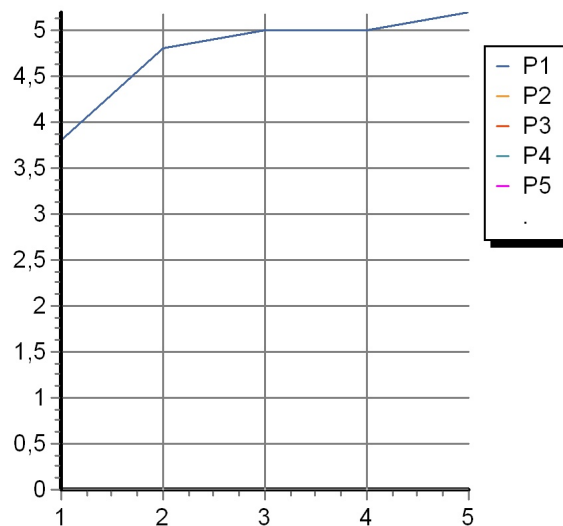

MEDAMEDA

ZMM715

Disegno Complessivo / Overall Drawing

MEDAMEDA

ZMM715 Portate / Flowrates (lt/min)

PRESSIONE PRESSURE	1 BAR	2 BAR	3 BAR	4 BAR	5 BAR
P1 LAVABO BASIN	3,8	4,8	5	5	5,2
P2					
P3					
P4					
P5					

MEDAMEDA

ZMM715 Pesì e Misure / Weights and Sizes

Peso (Kg) Weight (lb)	2,30 (Kg)	5,07 (lb)
Volume test (dc3) - (in3)	11,01 (dc3)	671,87 (in3)
h (mm) - (in)	90,00 (mm)	3,54 (in)
L1 (mm) - (in)	335,00 (mm)	13,19 (in)
L2 (mm) - (in)	365,00 (mm)	14,37 (in)