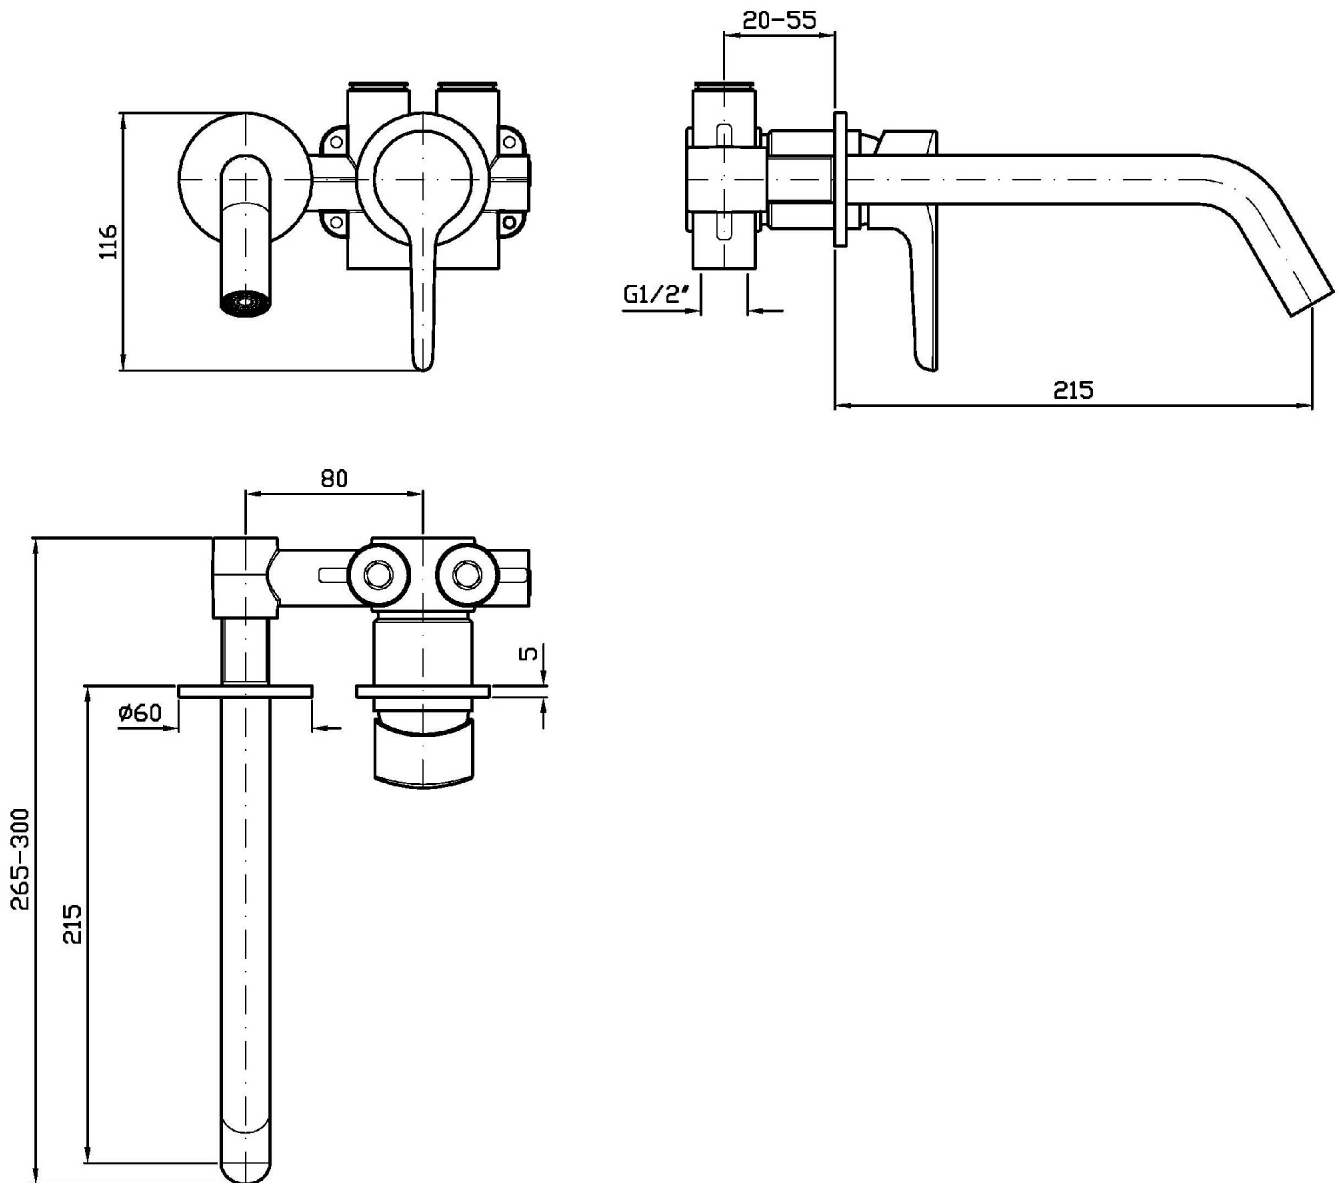

Marchio / Brand ZUCCHETTI

Classe / Class WW

MEDAMEDA

ZMM678

Miscelatore monocomando lavabo incasso. / Built-in single lever basin mixer.

Miscelatore monocomando lavabo incasso con aeratore. Lunghezza bocca 215 mm.

Built-in single lever basin mixer with aerator. Spout projecton L 215 mm.

R99499

Parte incasso. / Built-in part.

R99815

Parte incasso. / Built-in part.

Finiture / Finishes

						
Cromo / Crhome	Nickel Spazzolato / Brushed Nickel	Nickel Lucido / Polished Nickel	Oro / Gold	Oro spazzolato / Brushed Gold	Metal Black / Metal Black	Metal Black spazzolato / Brushed Metal Black
						
N1 Nero Opaco Goffrato / Embossed Matt Black						

MEDAMEDA

ZMM678

Disegno Complessivo / Overall Drawing

MEDAMEDA

ZMM678 Portate / Flowrates (lt/min)

PRESSIONE PRESSURE	1 BAR	2 BAR	3 BAR	4 BAR	5 BAR
P1 LAVABO BASIN	2,9	3,8	4,2	4,3	4,5
P2					
P3					
P4					
P5					

MEDAMEDA

ZMM678 Pesì e Misure / Weights and Sizes

Peso (Kg) Weight (lb)	1,05 (Kg)	2,31 (lb)
Volume test (dc3) - (in3)	3,32 (dc3)	202,60 (in3)
h (mm) - (in)	93,00 (mm)	3,66 (in)
L1 (mm) - (in)	162,00 (mm)	6,38 (in)
L2 (mm) - (in)	220,00 (mm)	8,66 (in)