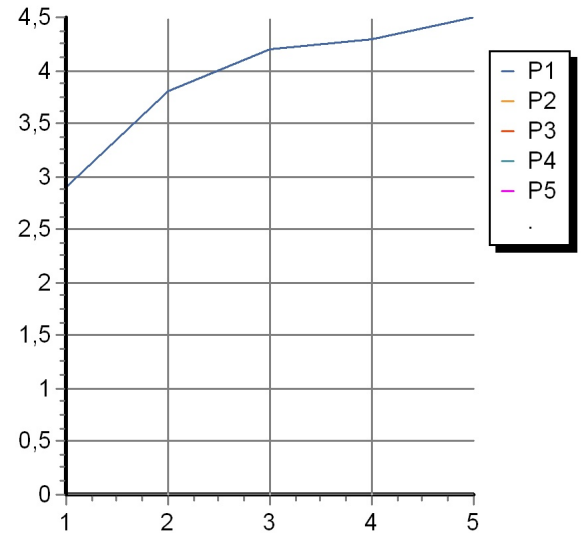

MEDAMEDA

ZMM678

Disegno Complessivo / Overall Drawing

MEDAMEDA

ZMM678 Portate / Flowrates (lt/min)

PRESSIONE PRESSURE	1 BAR	2 BAR	3 BAR	4 BAR	5 BAR
P1 LAVABO BASIN	2,9	3,8	4,2	4,3	4,5
P2					
P3					
P4					
P5					

MEDAMEDA

ZMM678 Pesì e Misure / Weights and Sizes

Peso (Kg) Weight (lb)	1,05 (Kg)	2,31 (lb)
Volume test (dc3) - (in3)	3,32 (dc3)	202,60 (in3)
h (mm) - (in)	93,00 (mm)	3,66 (in)
L1 (mm) - (in)	162,00 (mm)	6,38 (in)
L2 (mm) - (in)	220,00 (mm)	8,66 (in)