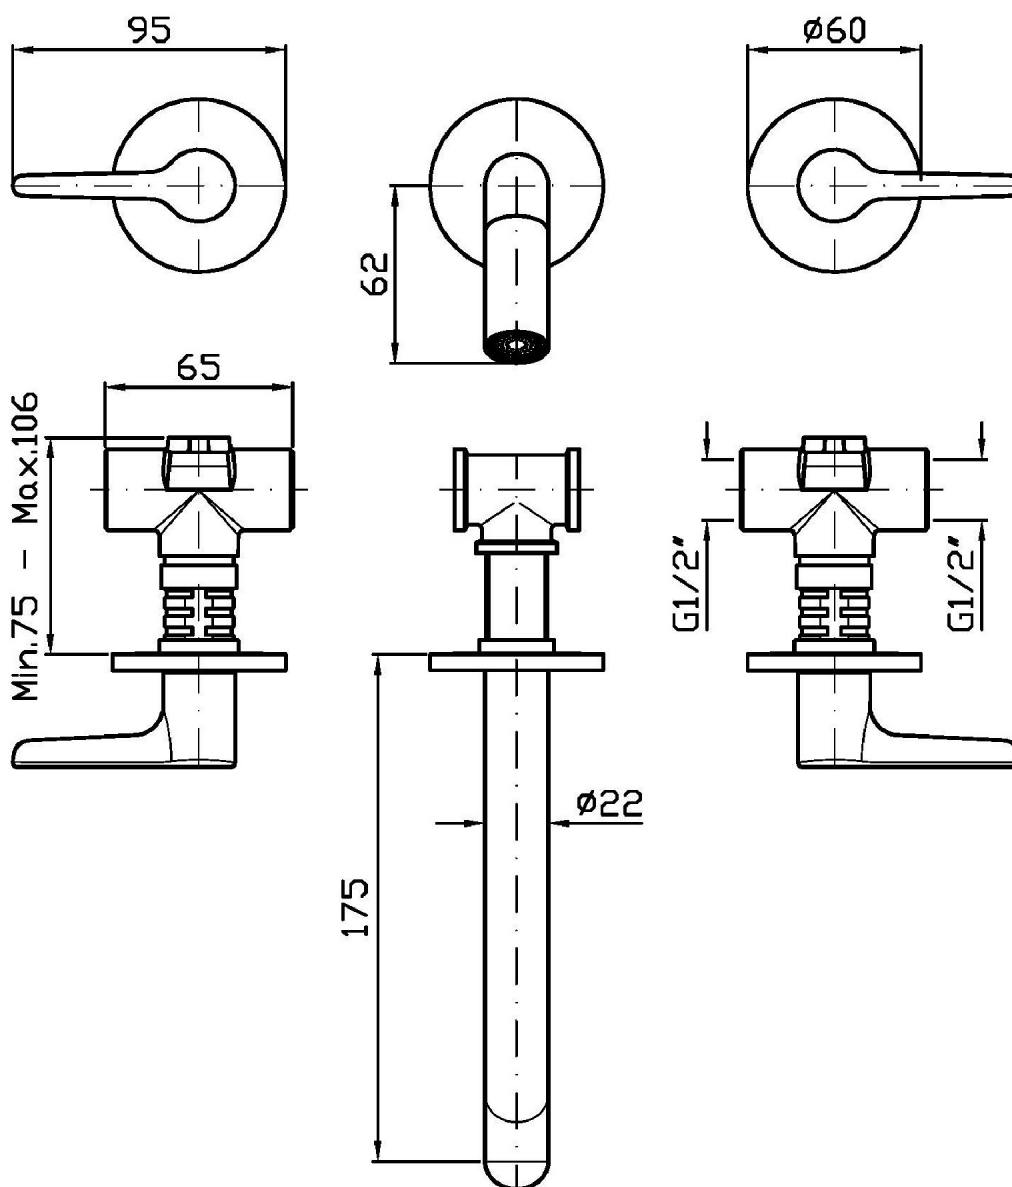

MEDAMEDA

ZMM5765

Disegno Complessivo / Overall Drawing