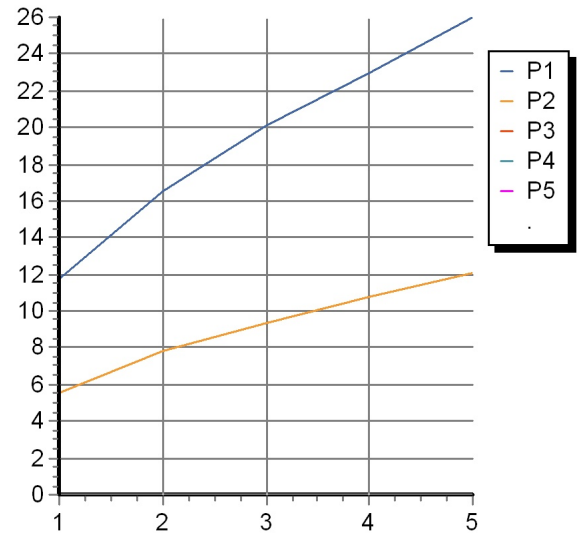

MEDAMEDA

ZMM521

Disegno Complessivo / Overall Drawing

MEDAMEDA

ZMM521 Portate / Flowrates (lt/min)

PRESSIONE PRESSURE	1 BAR	2 BAR	3 BAR	4 BAR	5 BAR
P1 BOCCA VASCA WALL SPOUT	11,8	16,5	20,1	23	26
P2 DOCCETTA HANDSHOWER	5,6	7,8	9,4	10,8	12,1
P3					
P4					
P5					

MEDAMEDA

ZMM521 Pesì e Misure / Weights and Sizes

Peso (Kg) Weight (lb)	2,85 (Kg)	6,28 (lb)
Volume test (dc3) - (in3)	11,01 (dc3)	671,87 (in3)
h (mm) - (in)	90,00 (mm)	3,54 (in)
L1 (mm) - (in)	335,00 (mm)	13,19 (in)
L2 (mm) - (in)	365,00 (mm)	14,37 (in)