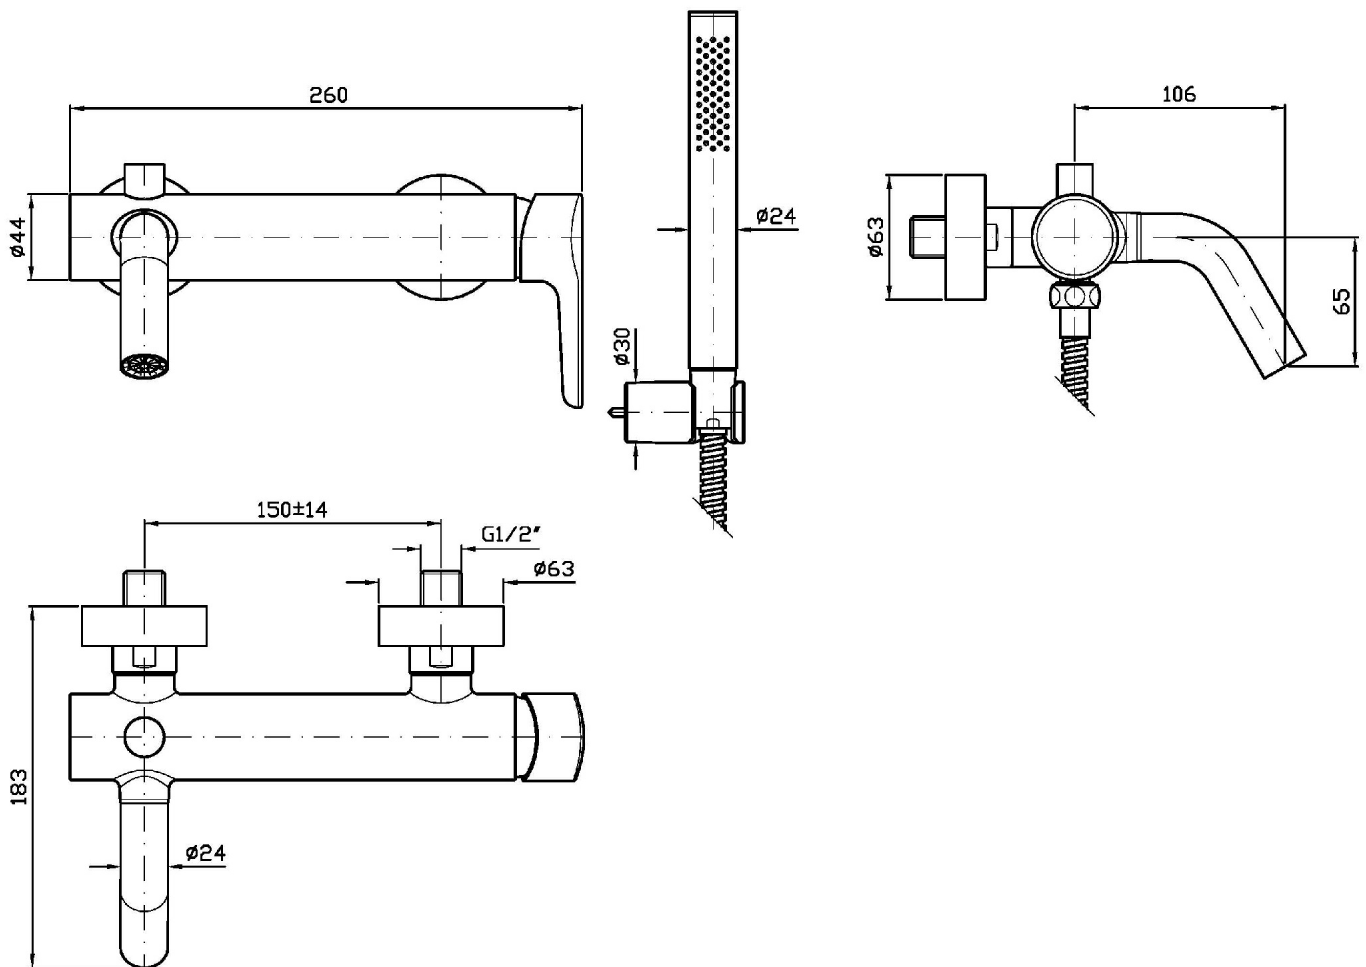

Marchio / Brand ZUCCHETTI

Classe / Class WW

MEDAMEDA

ZMM521

Miscelatore monocomando vasca-doccia esterno. / Exposed single lever bath-shower mixer.

Miscelatore monocomando vasca-doccia esterno con deviatore, aeratore, completo doccia con doccetta Z94177.

Exposed single lever bath-shower mixer with diverter, aerator, handshower set with Z94177 handshower.

Finiture / Finishes

						
Cromo / Chrome	C3 Nickel Spazzolato / Brushed Nickel	C8 Nickel Lucido / Polished Nickel	C40 Oro / Gold	C41 Oro spazzolato / Brushed Gold	C50 Metal Black / Metal Black	C51 Metal Black spazzolato / Brushed Metal Black
						
N1 Nero Opaco Goffrato / Embossed Matt Black						

MEDAMEDA

ZMM521

Disegno Complessivo / Overall Drawing

MEDAMEDA

ZMM521 Portate / Flowrates (lt/min)

PRESSIONE PRESSURE	1 BAR	2 BAR	3 BAR	4 BAR	5 BAR
P1 BOCCA VASCA WALL SPOUT	11,8	16,5	20,1	23	26
P2 DOCCETTA HANDSHOWER	5,6	7,8	9,4	10,8	12,1
P3					
P4					
P5					

MEDAMEDA

ZMM521 Pesì e Misure / Weights and Sizes

Peso (Kg) Weight (lb)	2,85 (Kg)	6,28 (lb)
Volume test (dc3) - (in3)	11,01 (dc3)	671,87 (in3)
h (mm) - (in)	90,00 (mm)	3,54 (in)
L1 (mm) - (in)	335,00 (mm)	13,19 (in)
L2 (mm) - (in)	365,00 (mm)	14,37 (in)