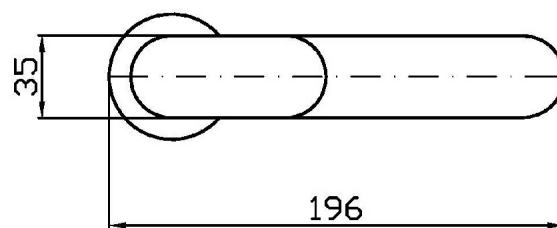

NIKKO

ZKK702

Disegno Complessivo / Overall Drawing