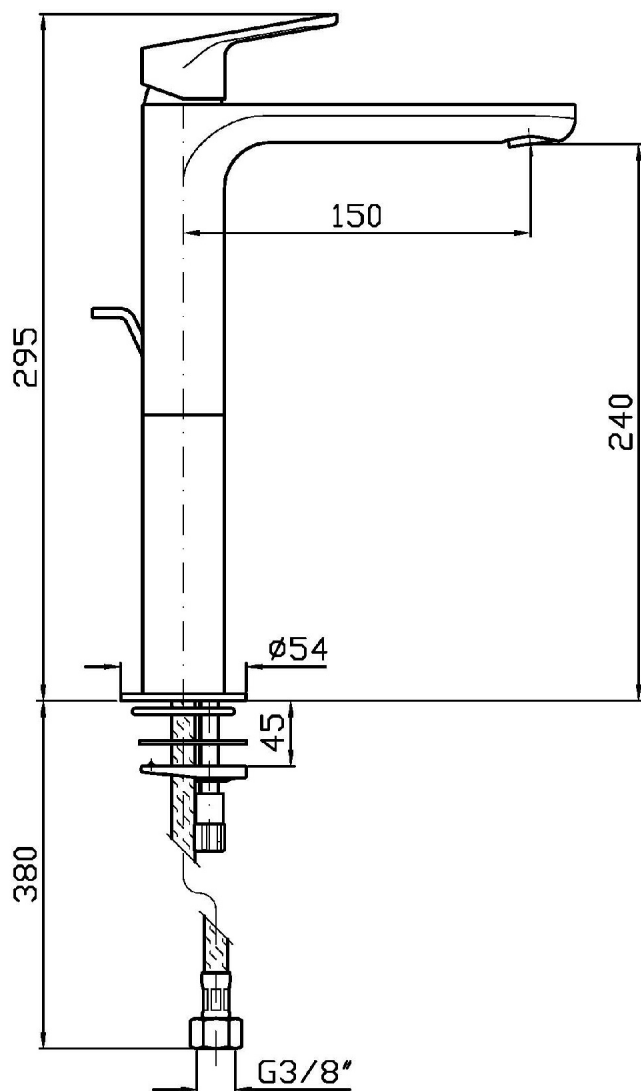

NIKKO

ZKK702

Disegno Complessivo / Overall Drawing