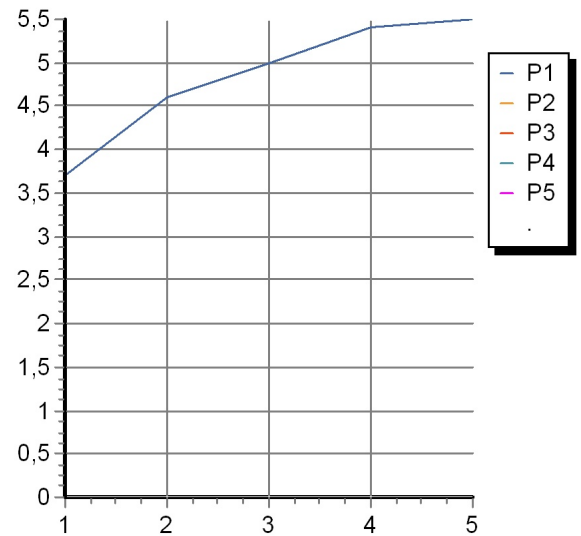

Esplosi / Exploded

NIKKO

ZKK702

Portate / Flowrates (lt/min)

PRESSIONE PRESSURE	1 BAR	2 BAR	3 BAR	4 BAR	5 BAR
LAVABO BASIN <i>P1</i>	3,7	4,6	5	5,4	5,5
<i>P2</i>					
<i>P3</i>					
<i>P4</i>					
<i>P5</i>					

NIKKO

ZKK702

Pesi e Misure / Weights and Sizes

Peso (Kg) Weight (lb)	1,86 (Kg)	4,100556 (lb)
Volume (dc3) - (in3)	7,5 (dc3)	0,000458 (in3)
h (mm) - (in)	90 (mm)	3,543309 (in)
L1 (mm) - (in)	250 (mm)	9,842525 (in)
L2 (mm) - (in)	333 (mm)	13,1102433 (in)