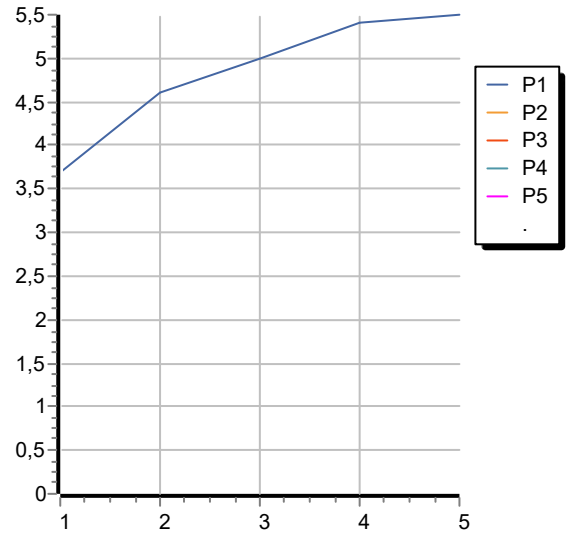

## NIKKO

ZKK702

Portate / Flowrates (lt/min)

PRESSIONE PRESSURE	1 BAR	2 BAR	3 BAR	4 BAR	5 BAR
P1 LAVABO BASIN	3,7	4,6	5	5,4	5,5
P2					
P3					
P4					
P5					