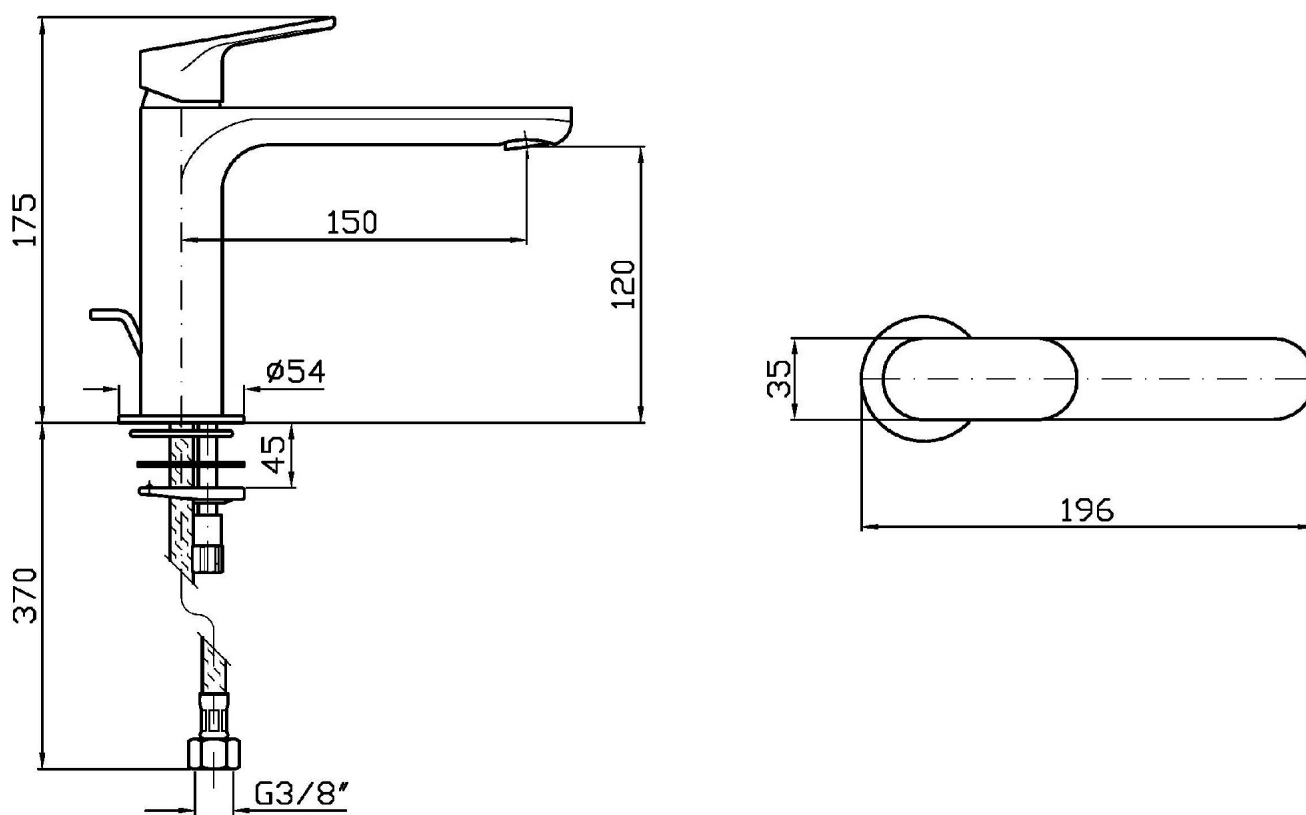

NIKKO

ZKK700

Disegno Complessivo / Overall Drawing