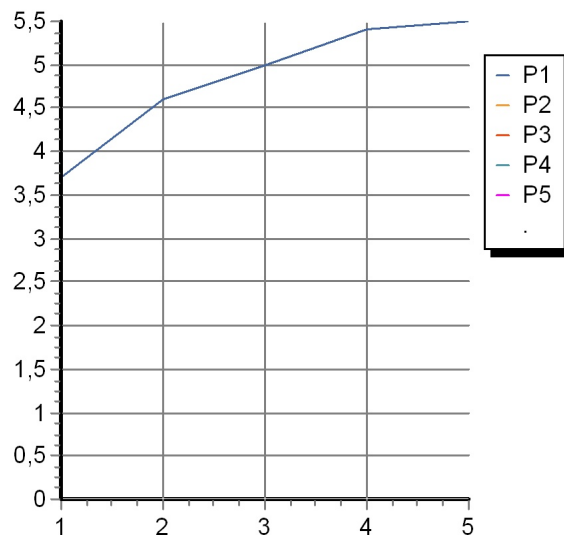

Esplosi / Exploded

NIKKO

ZKK700

Portate / Flowrates (lt/min)

PRESSIONE PRESSURE	1 BAR	2 BAR	3 BAR	4 BAR	5 BAR
LAVABO BASIN	3,7	4,6	5	5,4	5,5
P1					
P2					
P3					
P4					
P5					

NIKKO

ZKK700

Pesi e Misure / Weights and Sizes

Peso (Kg) Weight (lb)	1,51 (Kg)	3,328946 (lb)
Volume (dc3) - (in3)	7,5 (dc3)	0,000458 (in3)
h (mm) - (in)	90 (mm)	3,543309 (in)
L1 (mm) - (in)	250 (mm)	9,842525 (in)
L2 (mm) - (in)	333 (mm)	13,1102433 (in)