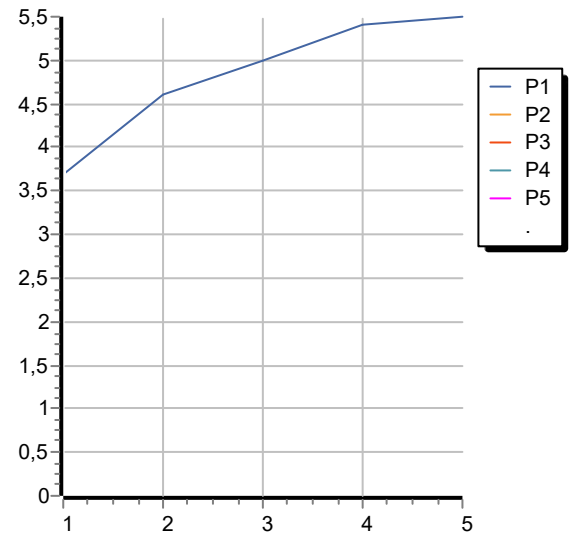

NIKKO

ZKK700

Portate / Flowrates (lt/min)

PRESSIONE PRESSURE	1 BAR	2 BAR	3 BAR	4 BAR	5 BAR
P1 LAVABO BASIN	3,7	4,6	5	5,4	5,5
P2					
P3					
P4					
P5					

NIKKO

ZKK700

Pesi e Misure / Weights and Sizes

Peso (Kg) Weight (lb)	1,51 (Kg)	3,33 (lb)
Volume test (dc3) - (in3)	7,50 (dc3)	457,68 (in3)
h (mm) - (in)	90,00 (mm)	3,54 (in)
L1 (mm) - (in)	250,00 (mm)	9,84 (in)
L2 (mm) - (in)	333,00 (mm)	13,11 (in)