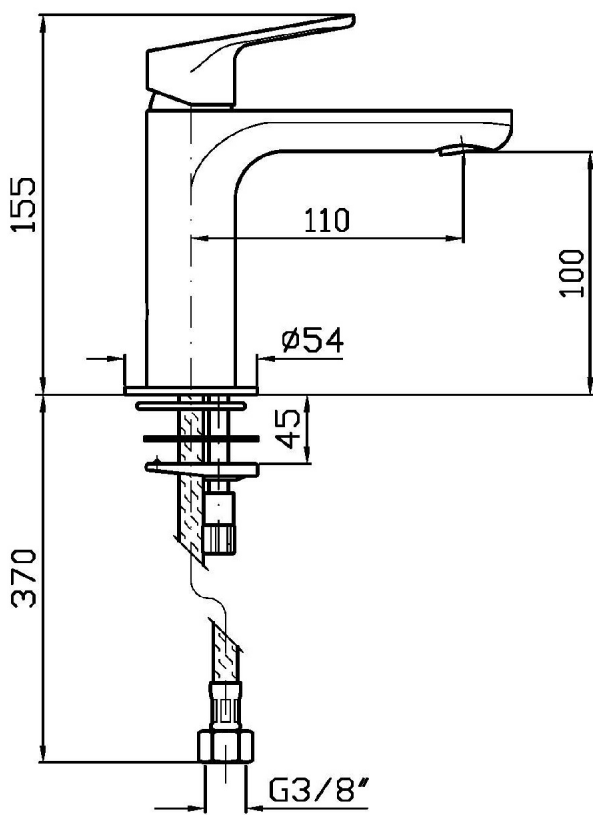

NIKKO

ZKK698

Disegno Complessivo / Overall Drawing