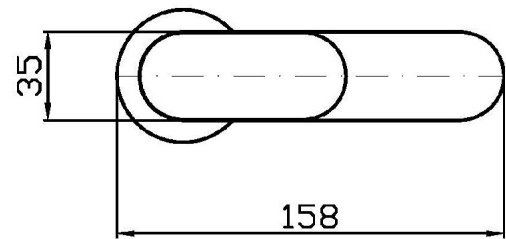

NIKKO

ZKK698

Disegno Complessivo / Overall Drawing