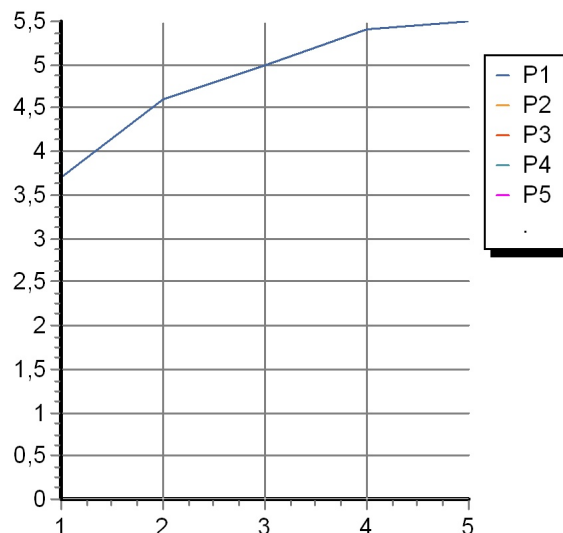

Esplosi / Exploded

NIKKO

ZKK698

Portate / Flowrates (lt/min)

PRESSIONE PRESSURE	1 BAR	2 BAR	3 BAR	4 BAR	5 BAR
LAVABO BASIN <i>P1</i>	3,7	4,6	5	5,4	5,5
<i>P2</i>					
<i>P3</i>					
<i>P4</i>					
<i>P5</i>					

NIKKO

ZKK698

Pesi e Misure / Weights and Sizes

Peso (Kg) Weight (lb)	1,31 (Kg)	2,888026 (lb)
Volume (dc3) - (in3)	4,05 (dc3)	0,000247 (in3)
h (mm) - (in)	70 (mm)	2,755907 (in)
L1 (mm) - (in)	150 (mm)	5,905515 (in)
L2 (mm) - (in)	385 (mm)	15,1574885 (in)