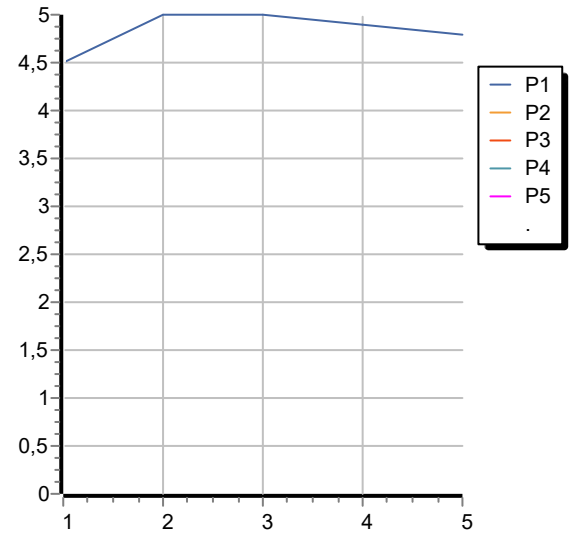

Disegno Complessivo / Overall Drawing

NIKKO

ZKK673

Esplosi / Exploded

NIKKO

ZKK673

Portate / Flowrates (lt/min)

PRESSIONE PRESSURE	1 BAR	2 BAR	3 BAR	4 BAR	5 BAR
P1 LAVABO BASIN	4,5	5	5	4,9	4,8
P2					
P3					
P4					
P5					

NIKKO

ZKK673

Pesi e Misure / Weights and Sizes

Peso (Kg) Weight (lb)	1,14 (Kg)	2,51 (lb)
Volume test (dc3) - (in3)	3,32 (dc3)	202,60 (in3)
h (mm) - (in)	93,00 (mm)	3,66 (in)
L1 (mm) - (in)	162,00 (mm)	6,38 (in)
L2 (mm) - (in)	220,00 (mm)	8,66 (in)