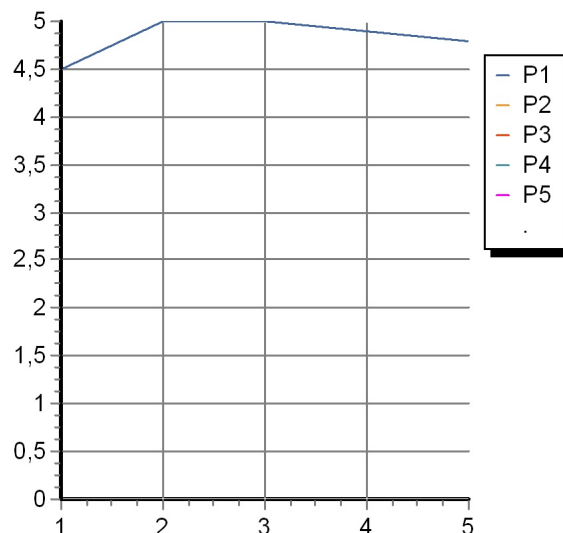

## NIKKO

ZKK672

Portate / Flowrates (lt/min)

PRESSIONE PRESSURE	1 BAR	2 BAR	3 BAR	4 BAR	5 BAR
P1 LAVABO BASIN	4,5	5	5	4,9	4,8
P2					
P3					
P4					
P5					